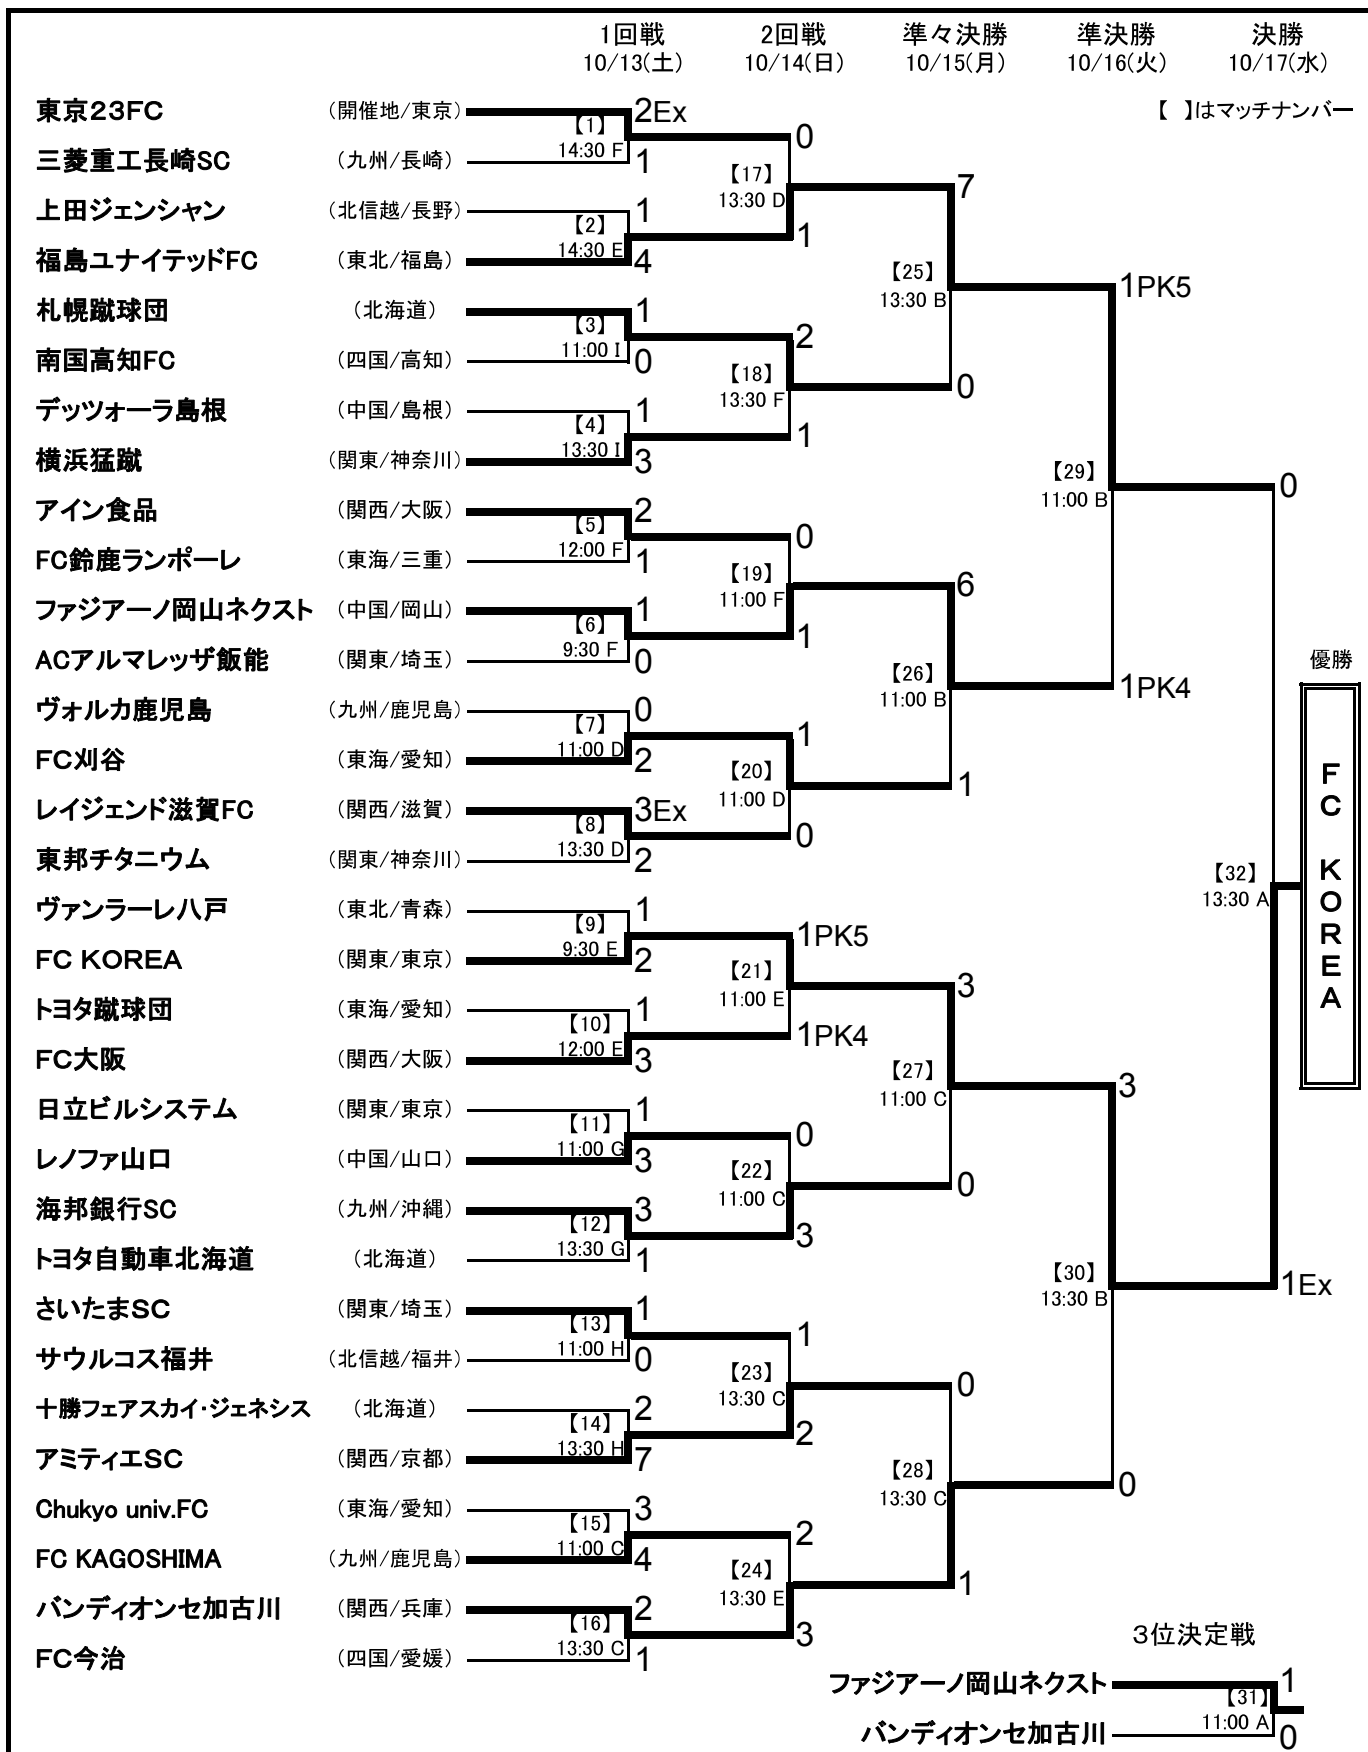

# 第48回全国社会人サッカー選手権大会 (第68回国民体育大会サッカー競技リハーサル大会)

会場	調布市	A	味の素スタジアム	八王子市	F	八王子市上柚木公園陸上競技場
	北区	B	味の素フィールド西が丘	文京区	G	小石川運動場・スポーツひろば(人工芝)
	多摩市	C	多摩市立陸上競技場	三鷹市	H	大沢総合グラウンド サッカー・ラグビー場(人工芝)
	世田谷区	D	駒沢オリンピック公園総合運動場陸上競技場	清瀬市	I	下宿第三運動公園サッカー場(人工芝)
	府中市	E	朝日サッカー場			

※キックオフは予定時刻です