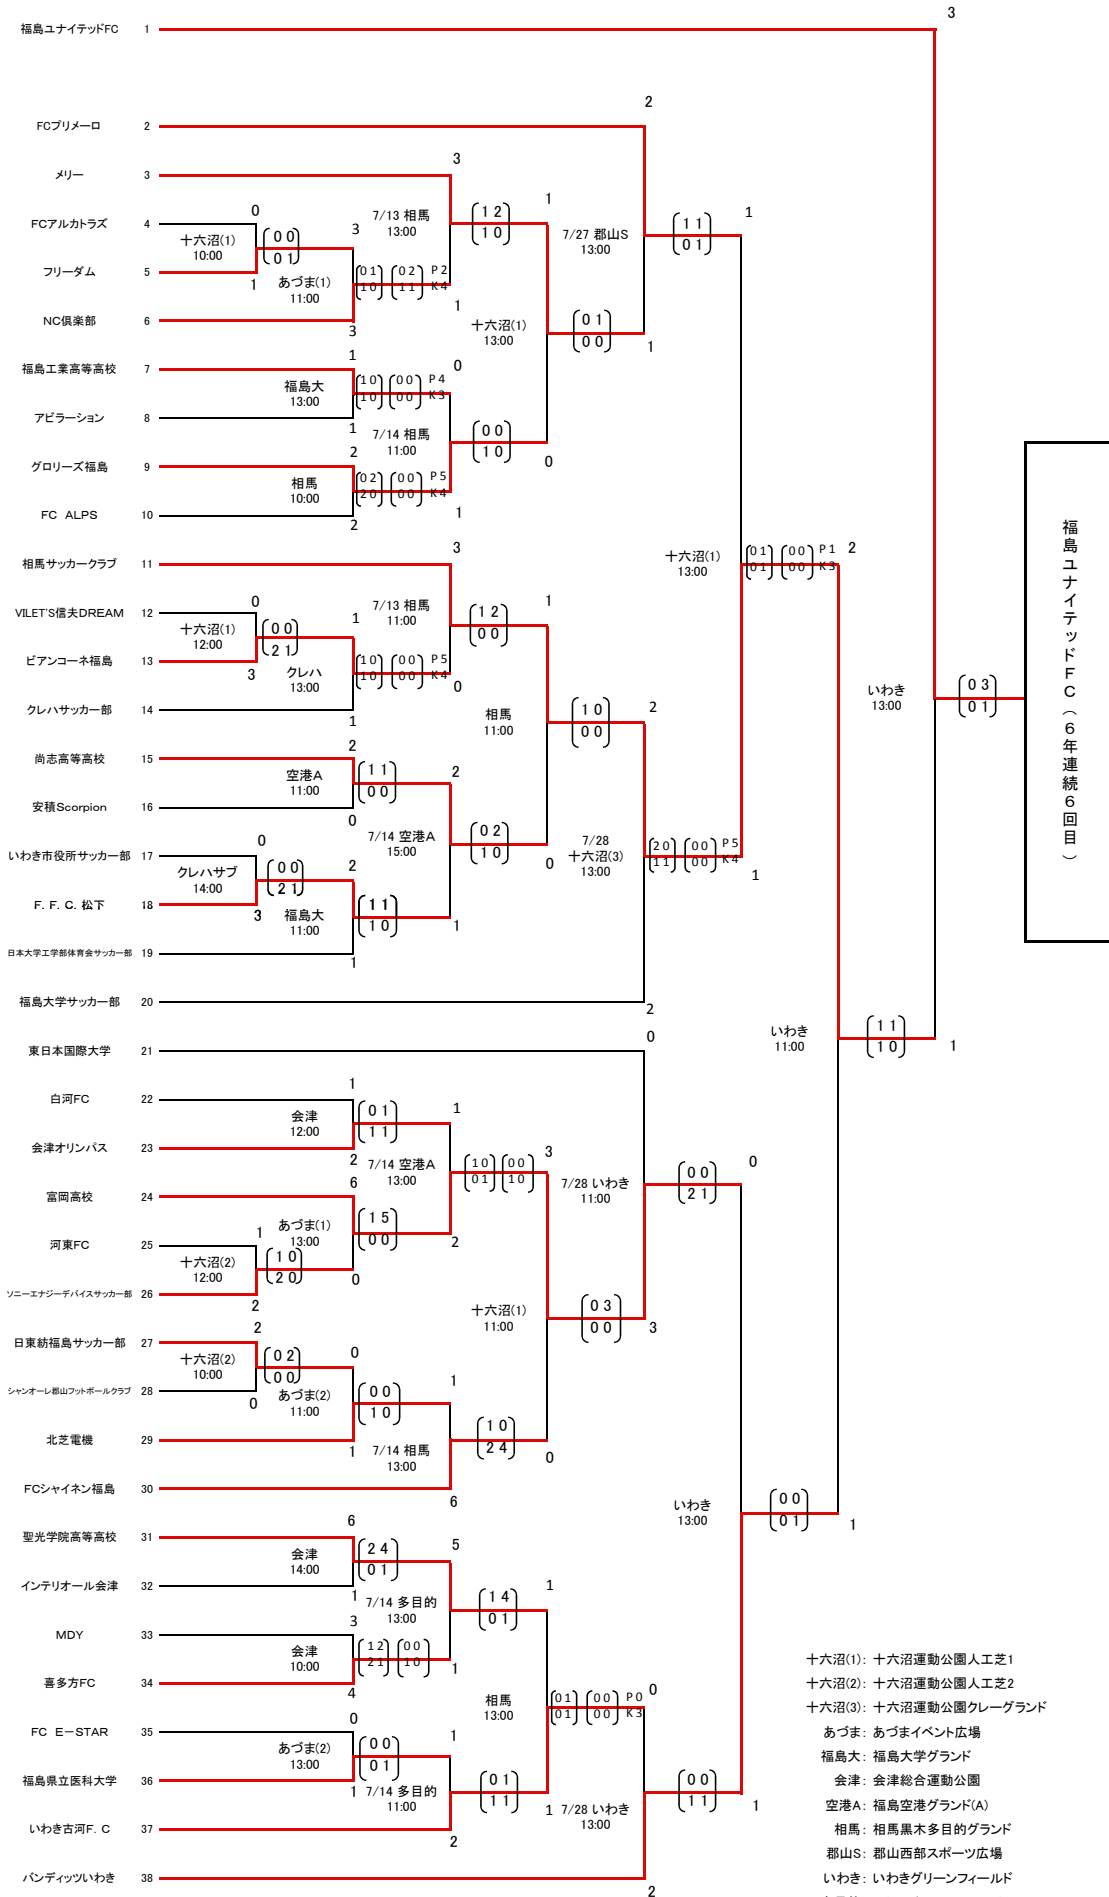

福島民報杯・NHK杯第18回福島県サッカー選手権大会 兼 第92回天皇杯全日本サッカー選手権福島県代表決定戦

6/30 7/7 7/13 7/21 7/27 8/4 8/24 8/25
7/14 7/28

十六沼(1): 十六沼運動公園人工芝1
 十六沼(2): 十六沼運動公園人工芝2
 十六沼(3): 十六沼運動公園クレーグランド
 あづま: あづまイベント広場
 福島大: 福島大学グランド
 会津: 会津総合運動公園
 空港A: 福島空港グランド(A)
 相馬: 相馬黒木多目的グランド
 郡山S: 郡山西部スポーツ広場
 いわき: いわきグリーンフィールド
 多目的: いわきグリーンフィールド多目的G
 クレハ: クレハグランド
 クレハサブ: クレハサブクレーグランド