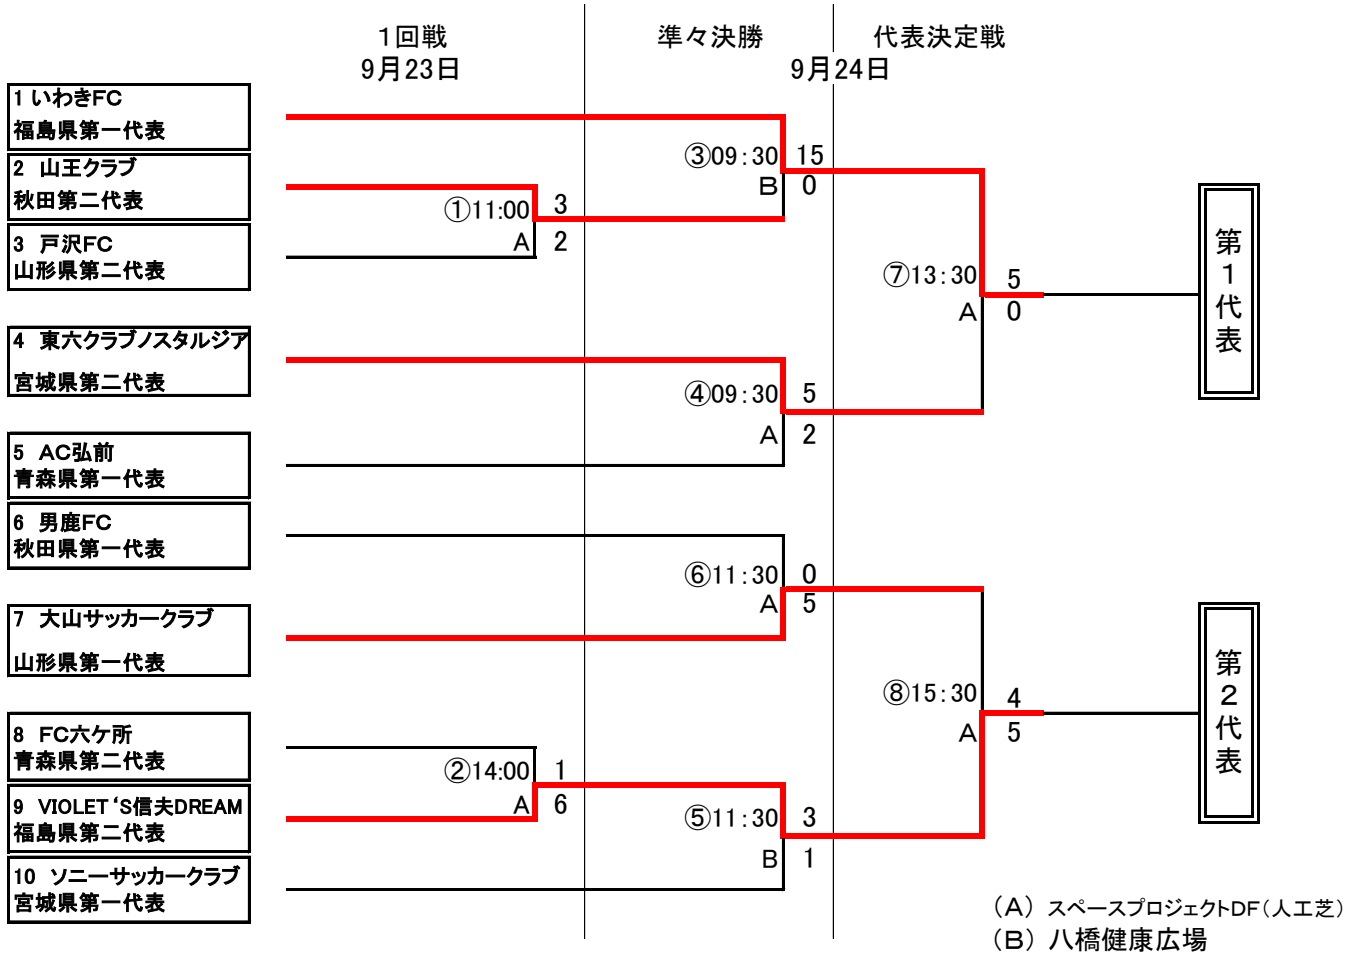

第24回全国クラブチームサッカー選手権大会 東北大会組合せ

会場：秋田県秋田市八橋運動公園内(スペースプロジェクトDF・健康広場)

回戦	会場	時間	対戦カード	試合結果	前半	後半
①	A	11:00	2)山王SC VS 3)戸沢FC	3 - 2	(2 - 2)	(1 - 1)
②	A	14:00	8)FC六ヶ所 VS 9)VIOLET'S信夫	1 - 6	(1 - 3)	(0 - 3)
③	B	9:30	1)いわきFC VS 山王SC	15 - 0	(6 - 0)	(9 - 0)
④	A	9:30	4)東六クラブ VS 5)AC弘前	5 - 2	(0 - 2)	(5 - 0)
⑤	B	11:30	VIOLET'S信夫 VS 10)ソニーSC	3 - 1	(1 - 1)	(2 - 0)
⑥	A	11:30	6)男鹿FC VS 7)大山SC	0 - 5	(0 - 2)	(0 - 3)
⑦	第1代表決定戦	A	いわきFC VS 東六クラブ	5 - 0	(2 - 0)	(3 - 0)
⑧	第2代表決定戦	A	大山SC VS VIOLET'S信夫	4 - 5	(2 - 1)	(2 - 3)
					延 (0 - 0)	(0 - 1)