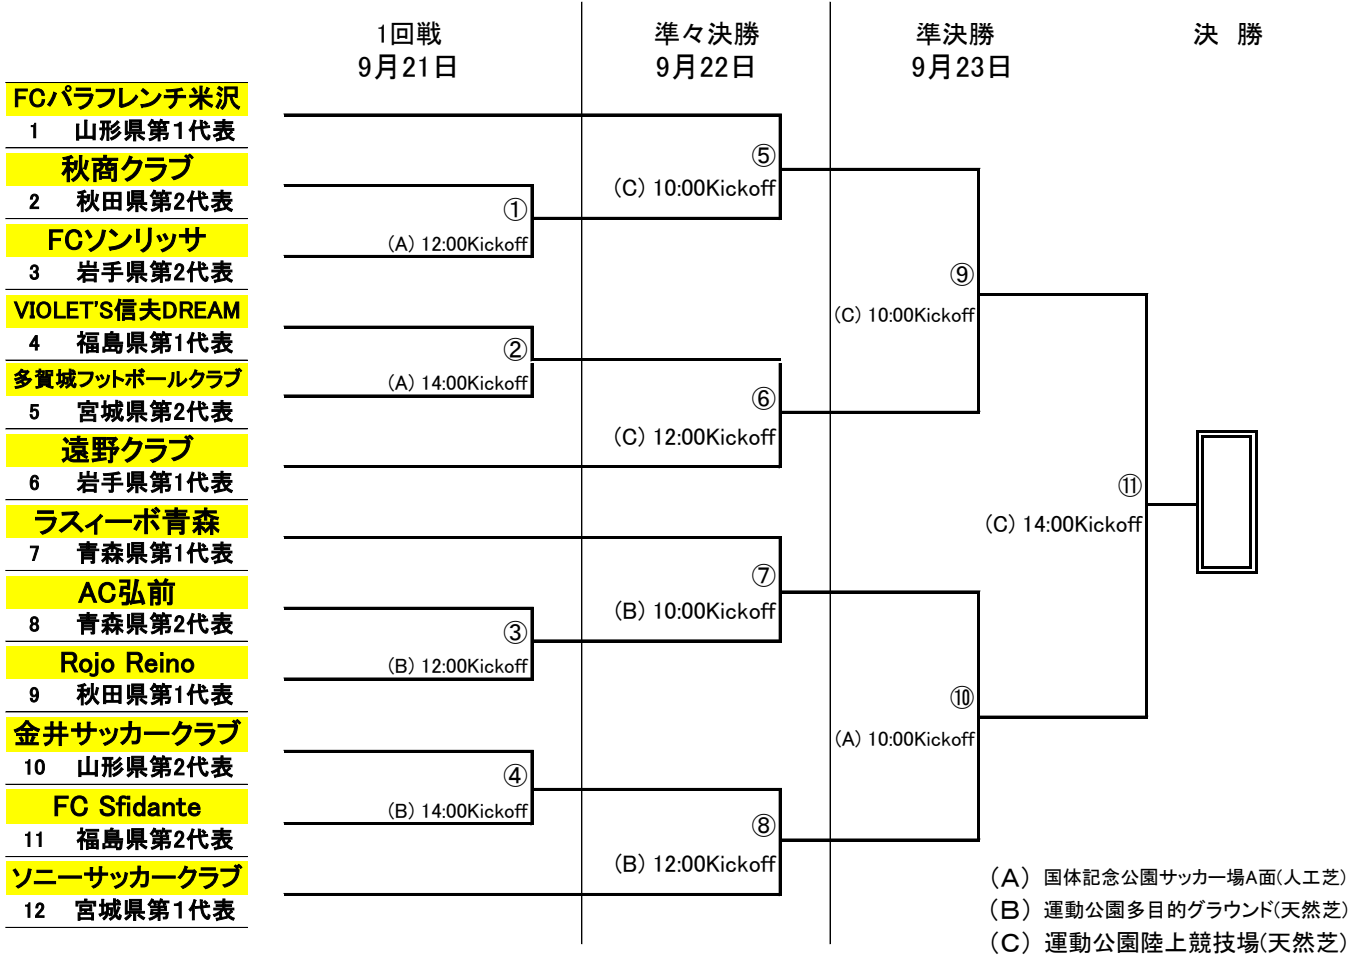

第26回全国クラブチームサッカー選手権大会 東北予選会組合せ

会場：岩手県遠野市 国体記念公園サッカー場A面、運動公園陸上競技場、運動公園多目的グラウンド

2019年9月21日(土)～9月23日(月)

回戦	会場	時間	対 戦 カ ー ド		試合結果	前 半	後 半
①	国体A	12:00	秋商クラブ	VS	FCソソリッサ	—	(—) (—)
②	国体A	14:00	VIOLET'S信夫DREAM	VS	多賀城フットボールクラブ	—	(—) (—)
③	多目的	12:00	AC弘前	VS	Rojo Reino	—	(—) (—)
④	多目的	14:00	金井サッカークラブ	VS	FC Sfidante	—	(—) (—)
⑤	陸上競技場	10:00	FCパラフレンチ米沢	VS	①の勝者	—	(—) (—)
⑥	陸上競技場	12:00	②の勝者	VS	遠野クラブ	—	(—) (—)
⑦	多目的	10:00	ラスィーボ青森	VS	③の勝者	—	(—) (—)
⑧	多目的	12:00	④の勝者	VS	ソニーサッカークラブ	—	(—) (—)
⑨	準決勝 陸上競技場	10:00	⑤の勝者	VS	⑥の勝者	—	(—) (—)
⑩	準決勝 国体A	10:00	⑦の勝者	VS	⑧の勝者	—	(—) (—)
⑪	決勝 陸上競技場	14:00	⑨の勝者	VS	⑩の勝者	—	(—) (—)