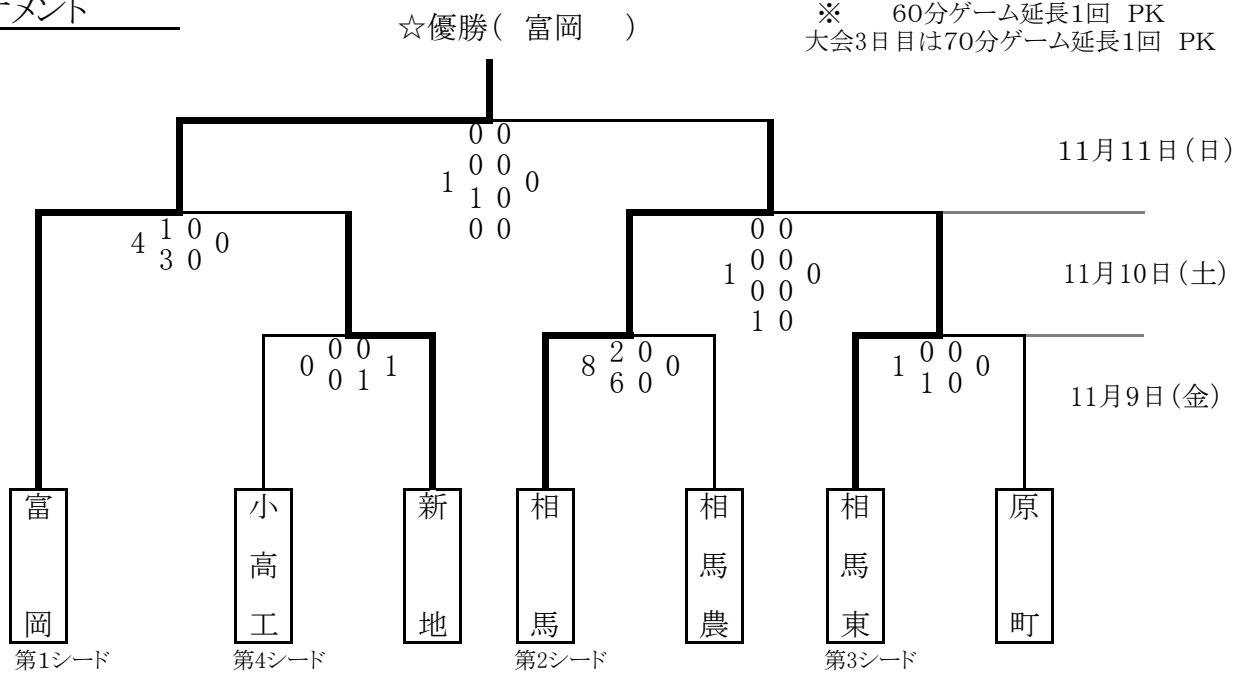

# 福島県高等学校新人体育大会 相双地区大会結果

会場;相馬高等学校

## 1. トーナメント