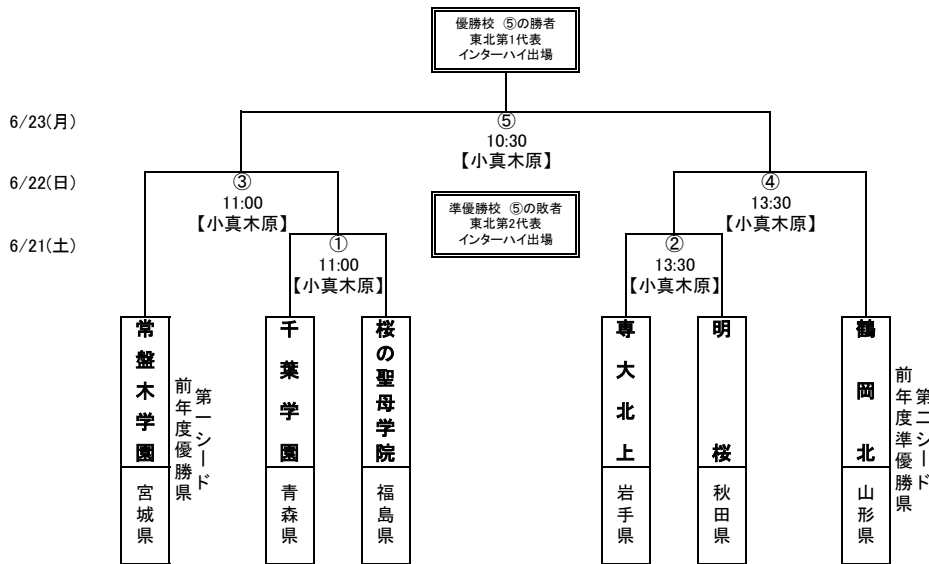

第56回東北高等学校サッカー選手権大会 組合せ

【男子】

期 日：平成26年6月20日(金)～23(月)
会 場：小真木原陸上競技場・庄内空港緩衝緑地公園
庄内町八幡スポーツ公園・酒田北港緑地公園

第56回東北高等学校サッカー選手権大会 兼 平成26年度全国高等学校総合体育大会サッカー競技東北地域予選 組合せ

【女子】

期 日：平成26年6月21日(土)～23日(月)
会 場：小真木原陸上競技場

月日曜	試合時間	試合会場				
		小真木原陸上競技場	庄内空港緩衝緑地公園	庄内町八幡スポーツ公園	酒田北港緑地公園(東)	酒田北港緑地公園(西)
6/20(金)	11:00-12:20		A	D	B	C
	13:30-14:50		E	H	F	G
6/21(土)	11:00-12:20	①	I	J		
	13:30-14:50	②	K	L		
6/22(日)	11:00-12:20	③	M			
	13:30-14:50	④	N			
6/23(月)	10:30-11:50	⑤				
	13:10-14:30	O				