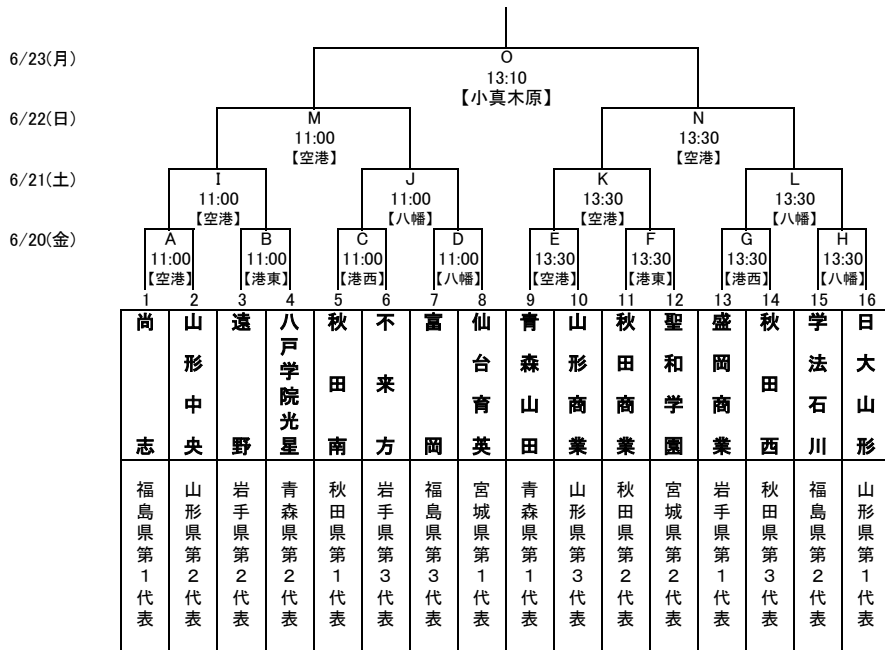

第56回東北高等学校サッカー選手権大会 組合せ

【男子】

期 日：平成26年6月20日(金)～23(月)
会 場：小真木原陸上競技場・庄内空港緩衝緑地公園
庄内町八幡スポーツ公園・酒田北港緑地公園

第56回東北高等学校サッカー選手権大会 兼 平成26年度全国高等学校総合体育大会サッカー競技東北地域予選 組合せ

【女子】

期 日：平成26年6月21日(土)～23日(月)
会 場：小真木原陸上競技場

月日曜	試合時間	試合会場				
		小真木原陸上競技場	庄内空港緩衝緑地公園	庄内町八幡スポーツ公園	酒田北港緑地公園(東)	酒田北港緑地公園(西)
6/20(金)	11:00-12:20		A	D	B	C
	13:30-14:50		E	H	F	G
6/21(土)	11:00-12:20	①	I	J		
	13:30-14:50	②	K	L		
6/22(日)	11:00-12:20	③	M			
	13:30-14:50	④	N			
6/23(月)	10:30-11:50	⑤				
	13:10-14:30	O				