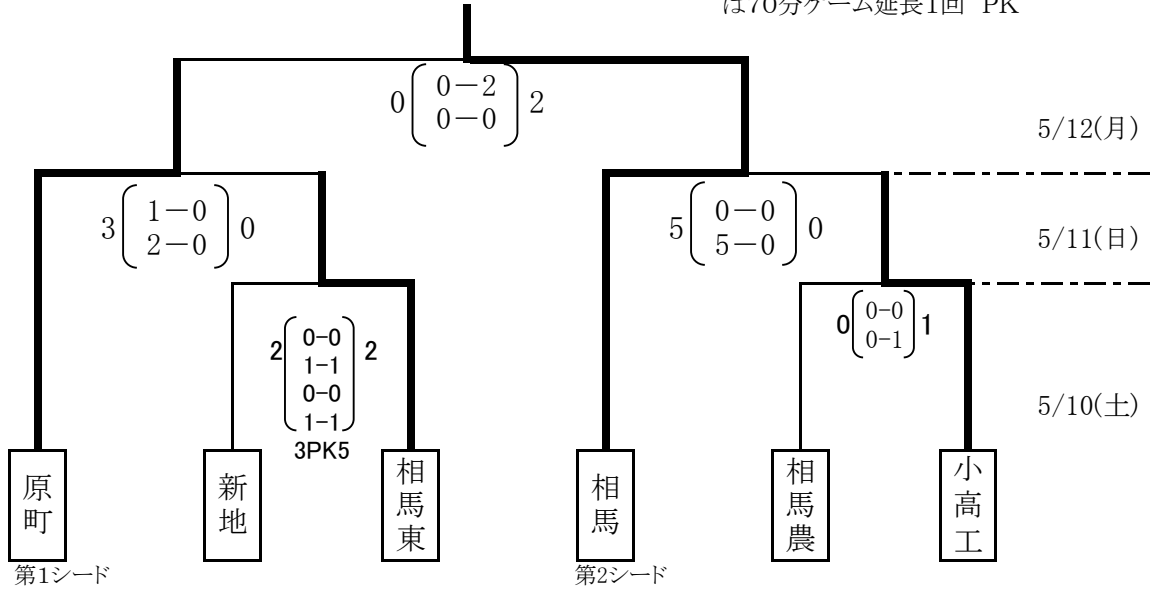

第60回福島県高等学校体育大会 相双地区大会組み合わせ

1. トーナメント

☆優勝(相馬高校)

※60分ゲーム延長1回 PK ただし5/12
は70分ゲーム延長1回 PK

- 5月10日(土) *顧問集合 8:50 運営責任:相馬
- ① 10:00~ ② 12:00~
- 5月11日(日) *顧問集合 9:00 運営責任:相馬東
- ③ 9:30~ ④ 11:00~ イ 13:00~ ア 14:30~
- 5月12日(月) *顧問集合 9:00 運営責任:結果による
- ⑤ 9:30~ ウ 11:15~ 休憩90分 エ 14:30~

☆第2位(相馬東高校)