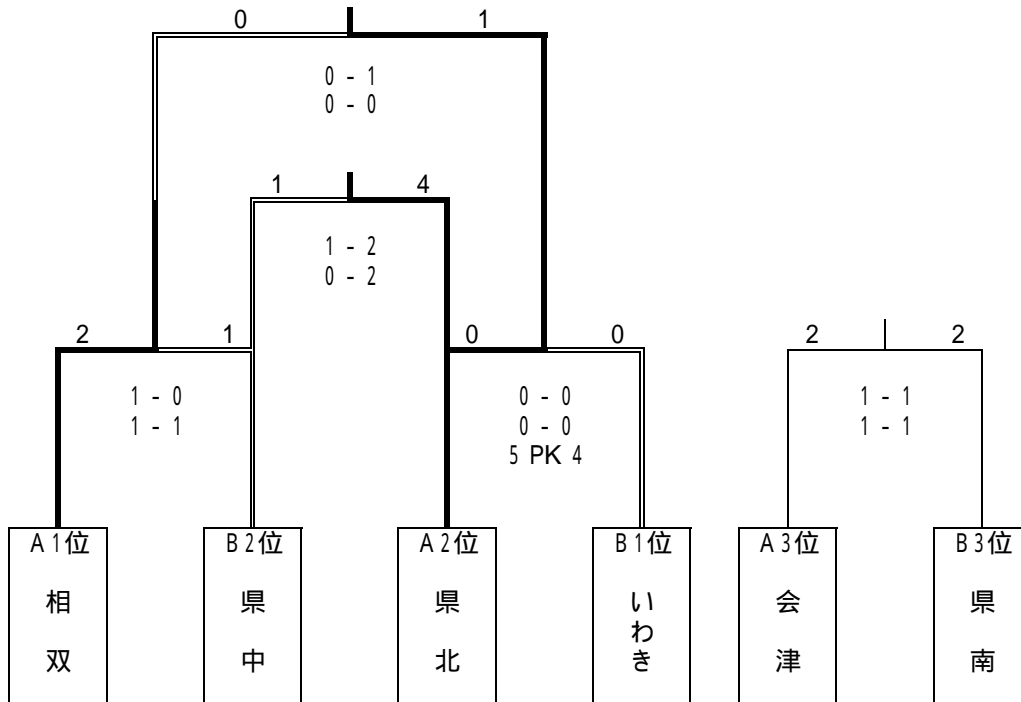

第33回 福島県中学生選抜サッカー大会 組合せ・日程表

【1年生】

	1	2	3
Aブロック	会津	相双	いわき
Bブロック	県南	県中	県北

第1日 12月23日(土)

開始時間	会場	対戦		審判
10:00	Gフィールド	相双 2	$\begin{matrix} 1 & - & 1 \\ 1 & - & 0 \end{matrix}$	1 いわき 会津
10:50	Gフィールド	県南 0	$\begin{matrix} 0 & - & 0 \\ 0 & - & 2 \end{matrix}$	2 県中 県北
11:40	Gフィールド	相双 5	$\begin{matrix} 3 & - & 1 \\ 2 & - & 0 \end{matrix}$	1 会津 県南
12:30	Gフィールド	県中 2	$\begin{matrix} 1 & - & 2 \\ 1 & - & 0 \end{matrix}$	2 県北 相双
13:20	Gフィールド	いわき 5	$\begin{matrix} 4 & - & 0 \\ 1 & - & 0 \end{matrix}$	0 会津 県中
14:10	Gフィールド	県南 0	$\begin{matrix} 0 & - & 4 \\ 0 & - & 2 \end{matrix}$	6 県北 いわき

【Aブロック】

	会津	相双	いわき	勝	分	負	得	失	差	勝点	順位
会津		$1 \begin{matrix} 1 & - & 3 \\ 0 & - & 2 \end{matrix}$	$5 \begin{matrix} 0 & - & 4 \\ 0 & - & 1 \end{matrix}$	0	0	2	1	10	-9	0	3
相双	$5 \begin{matrix} 3 & - & 1 \\ 2 & - & 0 \end{matrix}$		$2 \begin{matrix} 1 & - & 1 \\ 1 & - & 0 \end{matrix}$	2	0	0	7	2	5	6	1
いわき	$9 \begin{matrix} 4 & - & 0 \\ 5 & - & 0 \end{matrix}$	$1 \begin{matrix} 1 & - & 1 \\ 0 & - & 1 \end{matrix}$		1	0	1	10	2	8	3	2

【Bブロック】

	県南	県中	県北	勝	分	負	得	失	差	勝点	順位
県南		$0 \begin{matrix} 0 & - & 0 \\ 0 & - & 2 \end{matrix}$	$2 \begin{matrix} 0 & - & 4 \\ 0 & - & 2 \end{matrix}$	0	0	2	0	8	-8	0	3
県中	$2 \begin{matrix} 0 & - & 0 \\ 2 & - & 0 \end{matrix}$		$2 \begin{matrix} 1 & - & 2 \\ 1 & - & 0 \end{matrix}$	1	1	0	4	2	2	4	2
県北	$6 \begin{matrix} 4 & - & 0 \\ 2 & - & 0 \end{matrix}$	$2 \begin{matrix} 2 & - & 1 \\ 0 & - & 1 \end{matrix}$		1	1	0	8	2	6	4	1

第2日 12月24日(日) 順位決定戦

開始時間	会場	対 戦	審 判
9:30	Gフィールド	A1 相 双 2 $\left[\begin{matrix} 1 & - & 0 \\ 1 & - & 1 \end{matrix} \right]$ 1 B2 県 中	会 津
10:30	Gフィールド	B1 県 北 0 $\left[\begin{matrix} 0 & - & 0 \\ 0 & - & 0 \end{matrix} \right]$ (5) 0 (4) A2 い わ き	県 南
11:30	Gフィールド	A3 会 津 2 $\left[\begin{matrix} 1 & - & 1 \\ 1 & - & 1 \end{matrix} \right]$ 2 B3 県 南	いわき
12:30	Gフィールド	負 県 中 1 $\left[\begin{matrix} 1 & - & 2 \\ 0 & - & 2 \end{matrix} \right]$ 4 負 い わ き	相双/県北
13:20	Gフィールド	勝 相 双 0 $\left[\begin{matrix} 0 & - & 1 \\ 0 & - & 0 \end{matrix} \right]$ 1 勝 県 北	いわき/県中