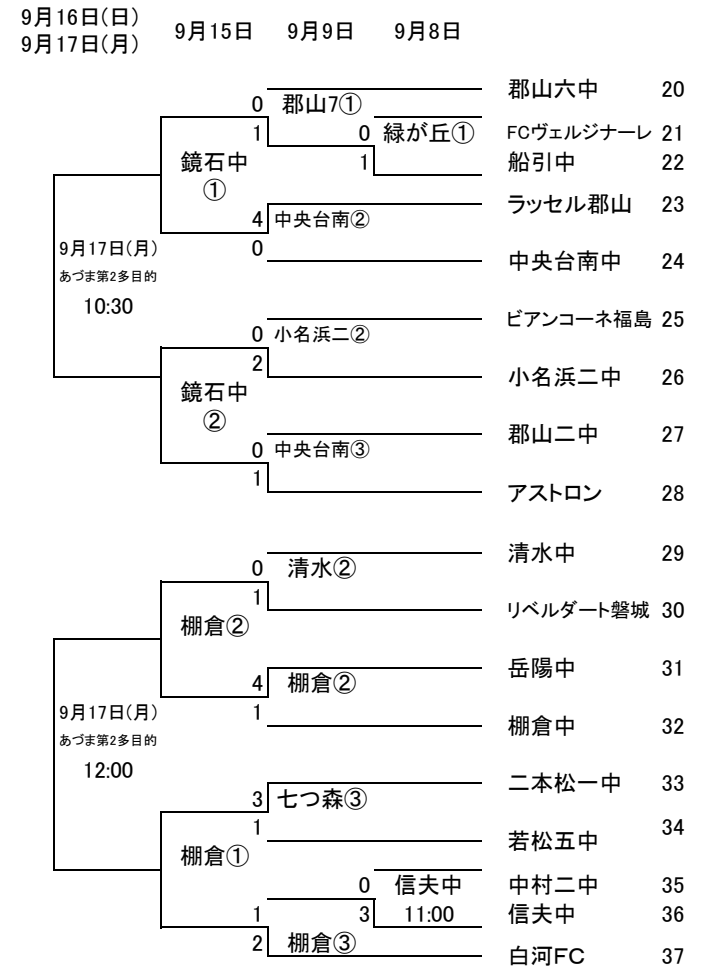

参加チーム 県リーグ1部 6 県リーグ2部 19  
 地区予選 12 合計 37

- ①: 10:00キックオフ
- ②: 11:30キックオフ
- ③: 13:00キックオフ

地区予選枠 12 県北 県中 県南 会津 相双 いわき  
 予選参加チーム数(地区登録数-県リーグ参加チーム数)による比例配分とする