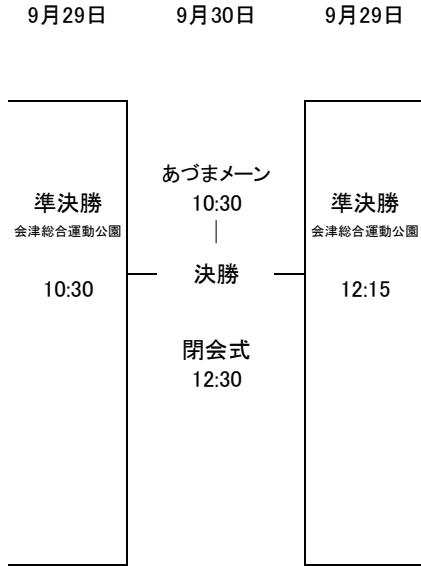

参加チーム 県リーグ1部 6 県リーグ2部 19  
 地区予選 12 合計 37

- ①: 10:00キックオフ
- ②: 11:30キックオフ
- ③: 13:00キックオフ

地区予選枠 12 県北 県中 県南 会津 相双 いわき  
 予選参加チーム数(地区登録数-県リーグ参加チーム数)による比例配分とする