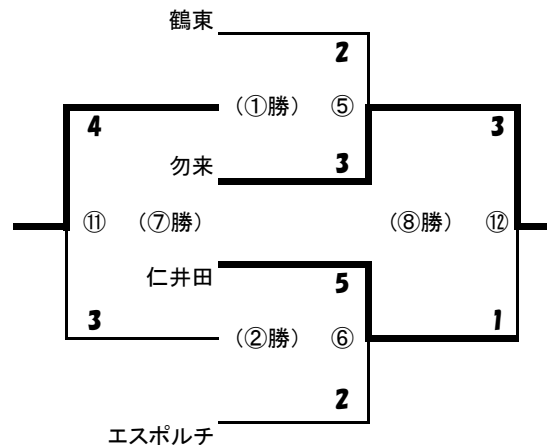

J A全農杯チビリンピック2011 小学生8人制サッカー東北復興大会

～支えあい、ともに乗り越えよう～

8/28(日)日程

* () は予備審

フレンドリー

ピッチ
マッチナンバー

	A	B	C	D
9:00	①	②	③	④
予備審	鶴東	勿来	仁井田	エスポルチ
10:00	⑤	⑥	⑦	⑧
予備審	①勝	②勝	③勝	④勝
11:00	⑨	⑩	⑪	⑫
予備審	⑦負	⑧負	⑦勝	⑧勝
12:30	⑬	⑭		
13:30	サッカー教室			
14:30	閉会式			