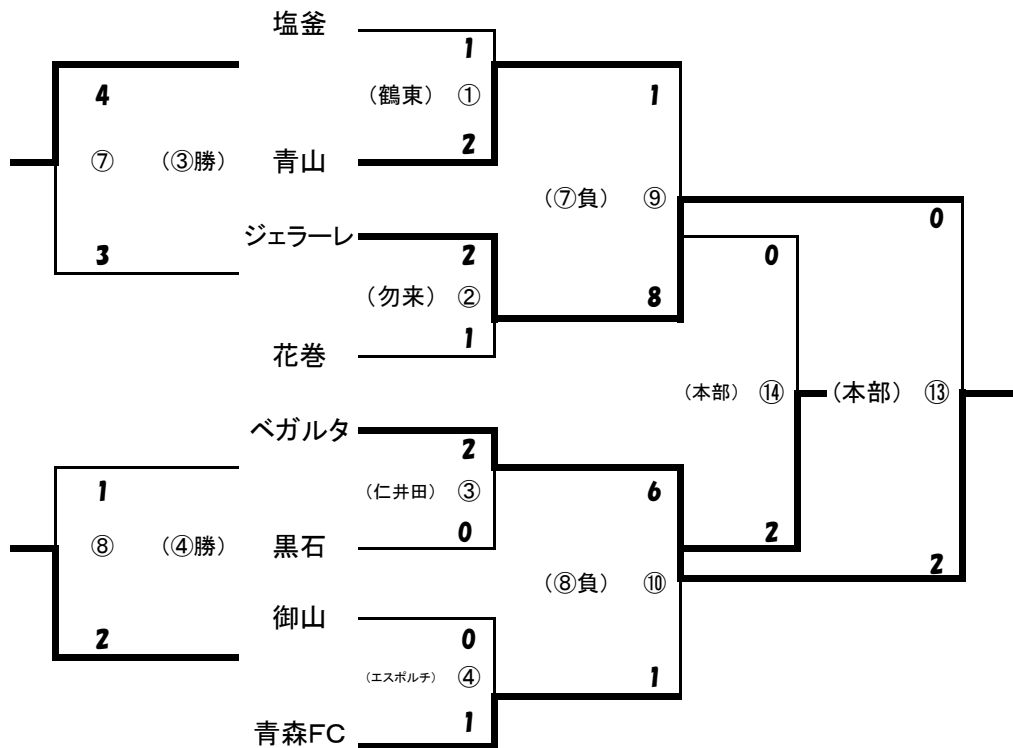

J A全農杯チビリンピック2011 小学生8人制サッカー東北復興大会

～支えあい、ともに乗り越えよう～

8/28(日)日程

* () は予備審

フレンドリー

ピッチ
マッチナンバー

	A	B	C	D
9:00	①	②	③	④
予備審	鶴東	勿来	仁井田	エスポルチ
10:00	⑤	⑥	⑦	⑧
予備審	①勝	②勝	③勝	④勝
11:00	⑨	⑩	⑪	⑫
予備審	⑦負	⑧負	⑦勝	⑧勝
12:30	⑬	⑭		
13:30	サッカー教室			
14:30	閉会式			