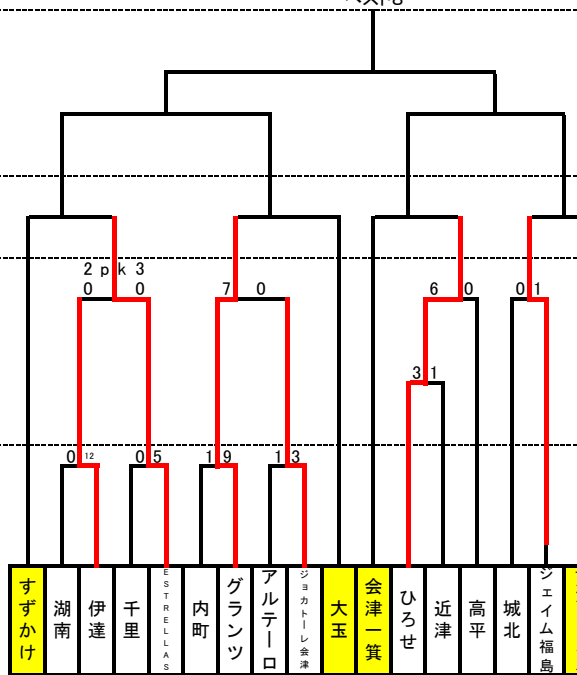

会 場 十六沼公園サッカー場

対象ブロック A~D

シードチーム

[Aブロック]

ベスト8

11月15日  
日曜日

11月14日  
土曜日

11月8日  
日曜日

11月7日  
土曜日

[Bブロック]

ベスト8

[Cブロック]

ベスト8

11月15日  
日曜日

11月14日  
土曜日

11月8日  
日曜日