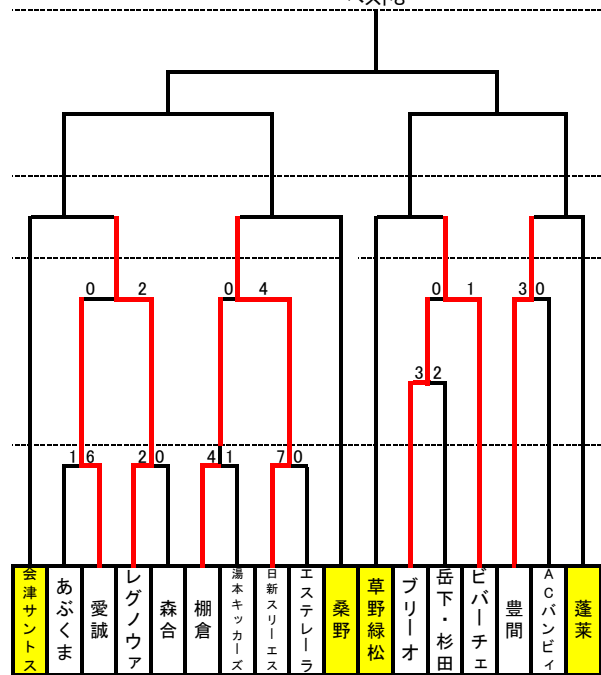

会 場 十六沼公園サッカー場

対象ブロック A~D

シードチーム

[Aブロック]

ベスト8

11月15日  
日曜日

11月14日  
土曜日

11月8日  
日曜日

11月7日  
土曜日

[Bブロック]

ベスト8

[Cブロック]

ベスト8

11月15日  
日曜日

11月14日  
土曜日

11月8日  
日曜日