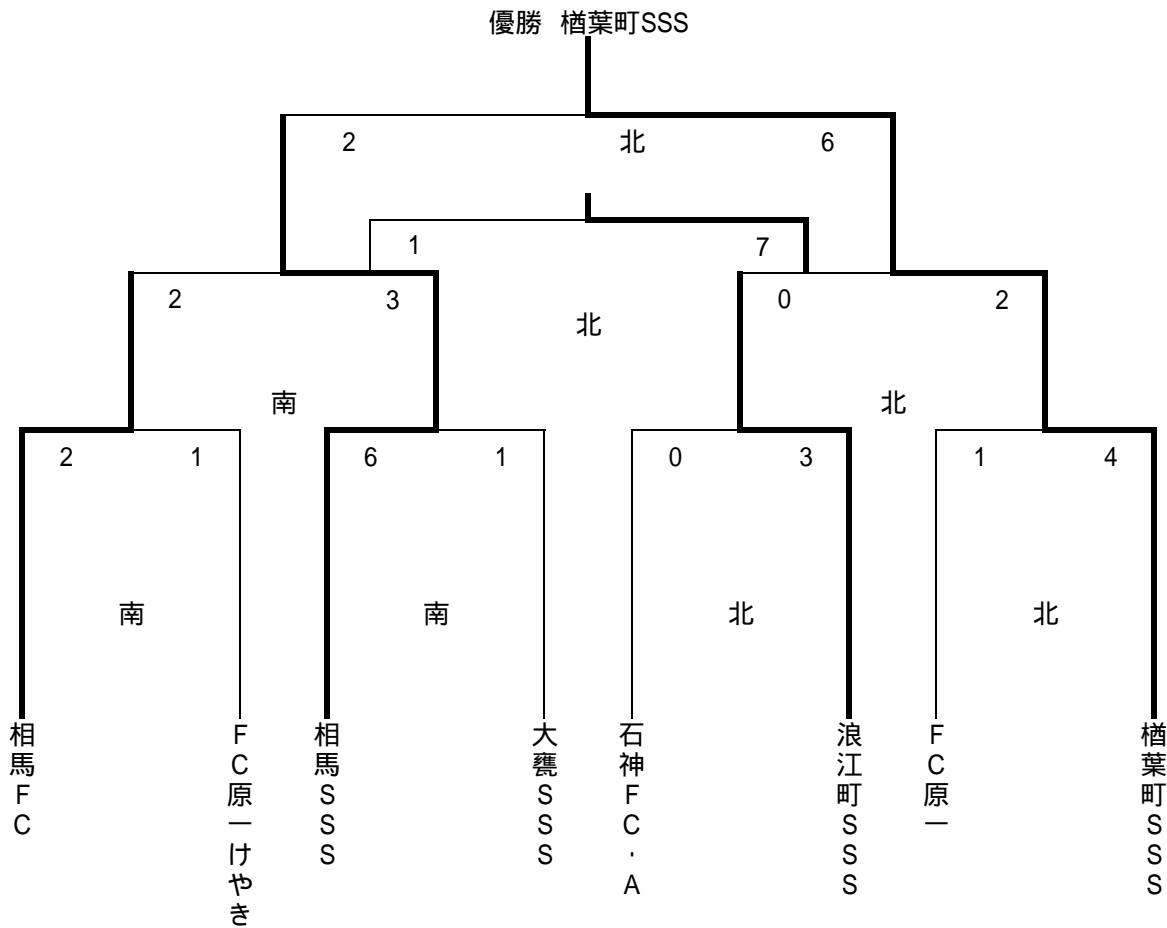

第三回郡山カップ・フットサル選手権大会相双大会

(小学生の部)

決勝トーナメント組み合わせ表(12月21日) 場所:南相馬市スポーツセンター

	南コート 審判	北コート 審判
第1試合 10:00~	南 第2試合チーム	北 第2試合チーム
第2試合 10:40~	南 第1試合チーム	北 第1試合チーム
(30分)		
第3試合 11:50~	南 第1試合・第2試合の敗者	北 第1試合・第2試合の敗者
(30分)		
第4試合 13:00~		南北 第3試合の勝者
第5試合 13:40~		南北 第3試合の敗者

プレーイングタイム : 6分 + 3分 + 6分

1位 : 榎葉町SSS

2位 : 相馬SSS

3位 : 浪江町SSS