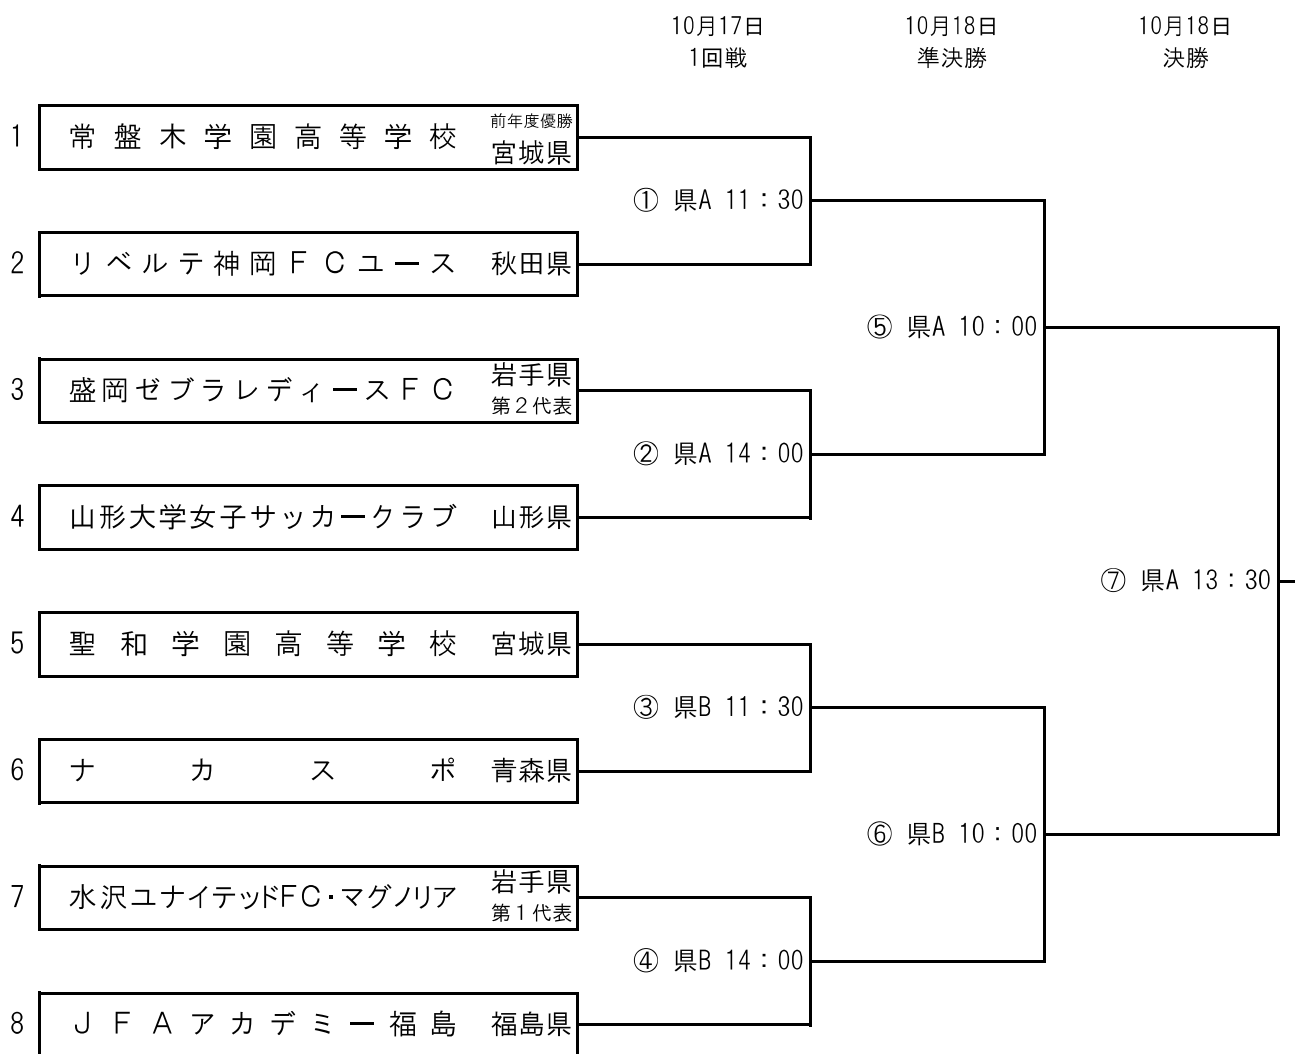

河北旗争奪 第28回東北地区女子サッカー選手権大会 兼
平成21年度 第31回全日本女子サッカー選手権大会 東北地域大会

組合せ表

■日程：平成21年10月17日(土)～18(日)

■会場：宮城県サッカー場

試合日程		宮城県サッカー場 Aコート				宮城県サッカー場 Bコート			
		マッチ No.	チーム名	スコア	チーム名	マッチ No.	チーム名	スコア	チーム名
10/17(土)	11:30	①	常盤木学園高等学校	:	リベルテ神岡FCユース	③	聖和学園高等学校	:	ナカスポ
	14:00	②	盛岡ゼブラレディーズFC	:	山形大学女子サッカークラブ	④	水沢ユナイテッドFC・マグノリア	:	JFAアカデミー福島
10/18(日)	10:00	⑤	①勝	:	②勝	⑥	③勝	:	④勝
	13:30	⑦	⑤勝	:	⑥勝				