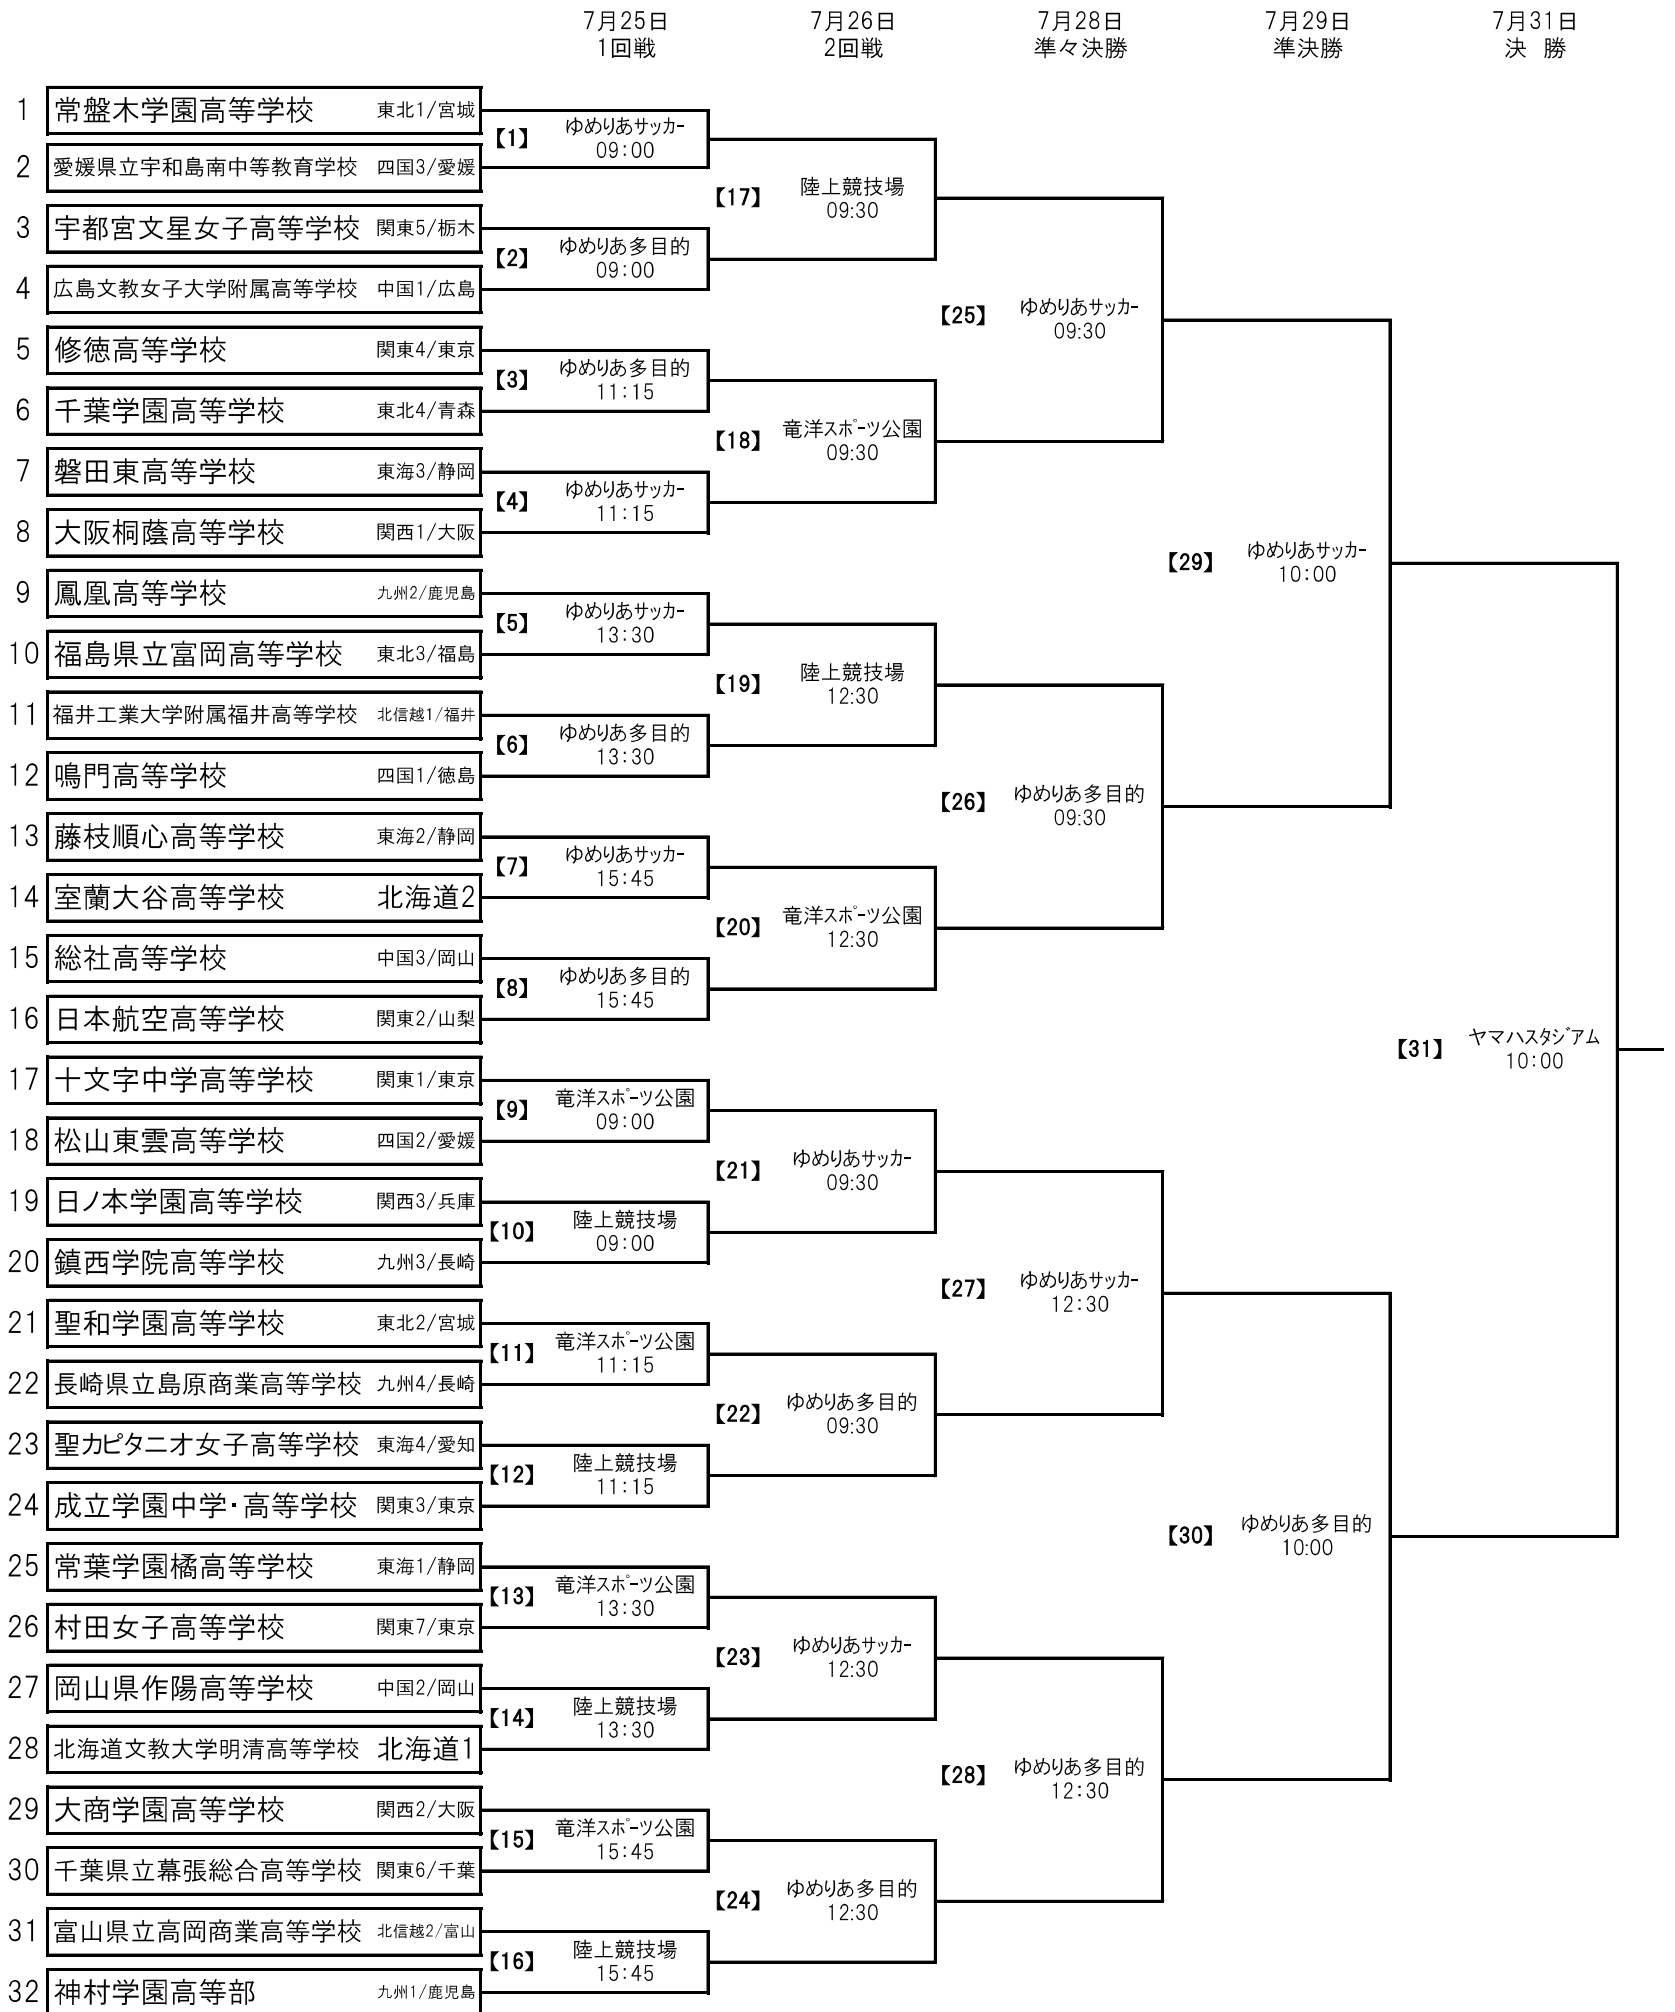

第19回全日本高等学校女子サッカー選手権大会 組合せ表

※会場名の横の数字は【マッチナンバー】