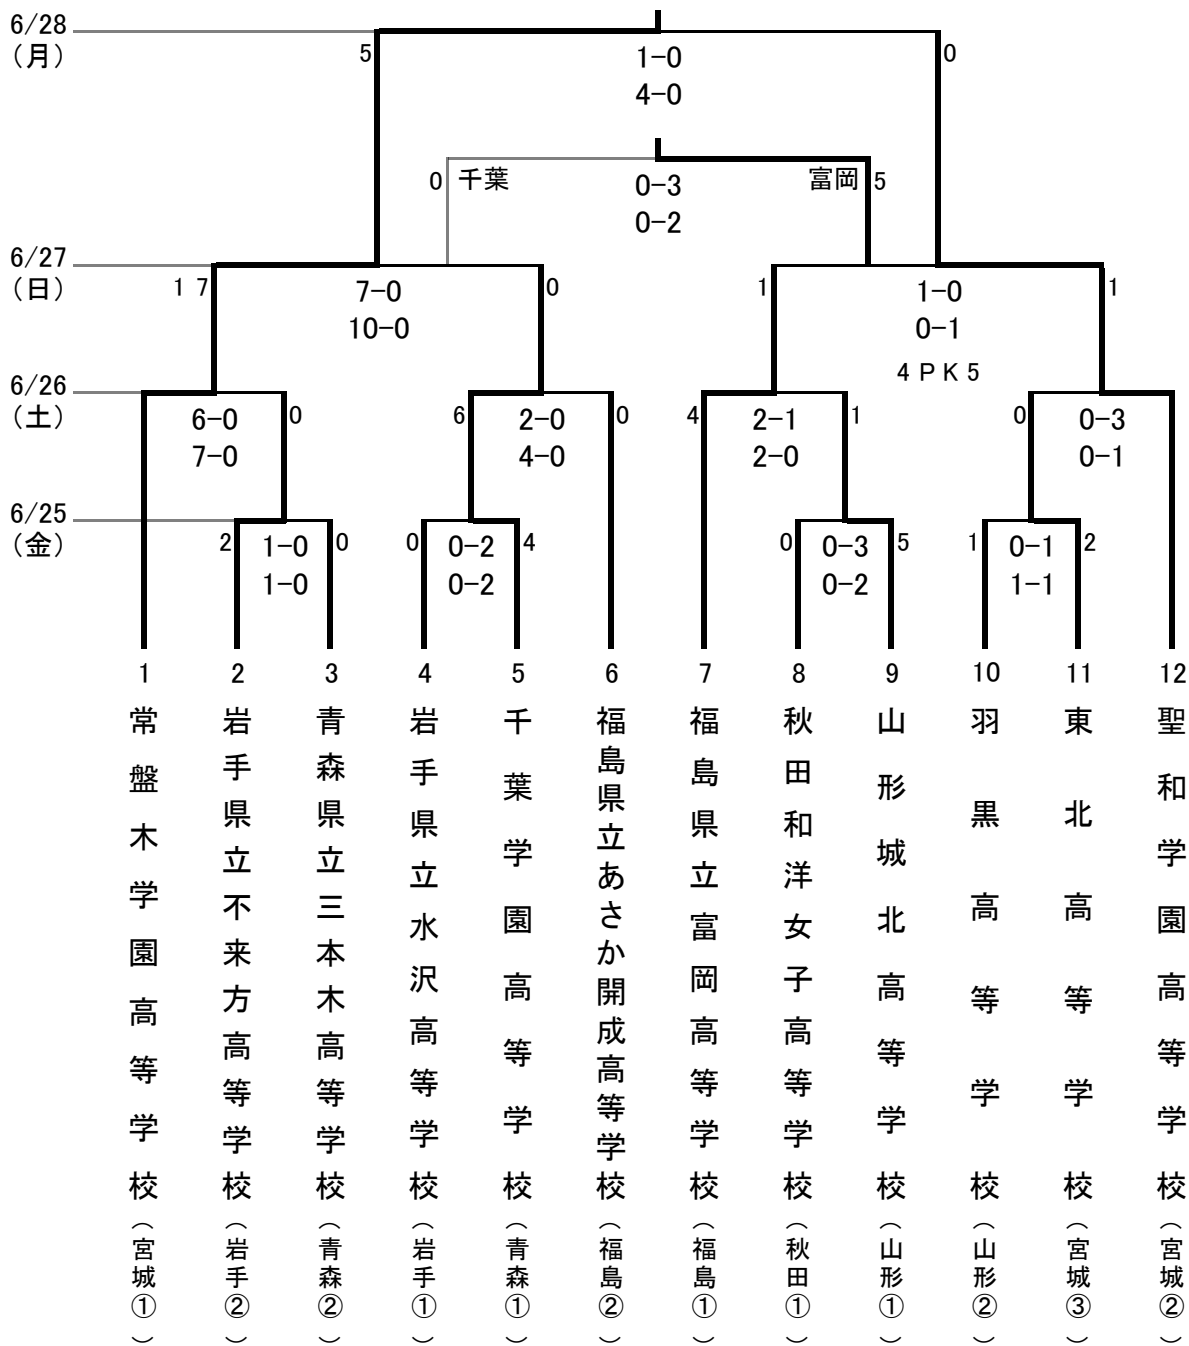

第19回 全日本高等学校女子サッカー選手権大会東北地域大会 組合せ表

平成22年6月25日(金)～28日(月) <会場> A：青森県十和田市高森山総合運動公園(人工芝)

B：青森県上北郡七戸町立多目的広場

優勝 常盤木学園高等学校

〔優勝校〕

第1回	平成4年	聖和学園高等学校	第11回	平成14年	常盤木学園高等学校
第2回	平成5年	石巻市立女子商業高等学校	第12回	平成15年	常盤木学園高等学校
第3回	平成6年	石巻市立女子商業高等学校	第13回	平成16年	聖和学園高等学校
第4回	平成7年	石巻市立女子商業高等学校	第14回	平成17年	常盤木学園高等学校
第5回	平成8年	聖和学園高等学校	第15回	平成18年	常盤木学園高等学校
第6回	平成9年	聖和学園高等学校	第16回	平成19年	常盤木学園高等学校
第7回	平成10年	聖和学園高等学校	第17回	平成20年	常盤木学園高等学校
第8回	平成11年	聖和学園高等学校	第18回	平成21年	常盤木学園高等学校
第9回	平成12年	聖和学園高等学校	第19回	平成22年	常盤木学園高等学校
第10回	平成13年	常盤木学園高等学校			