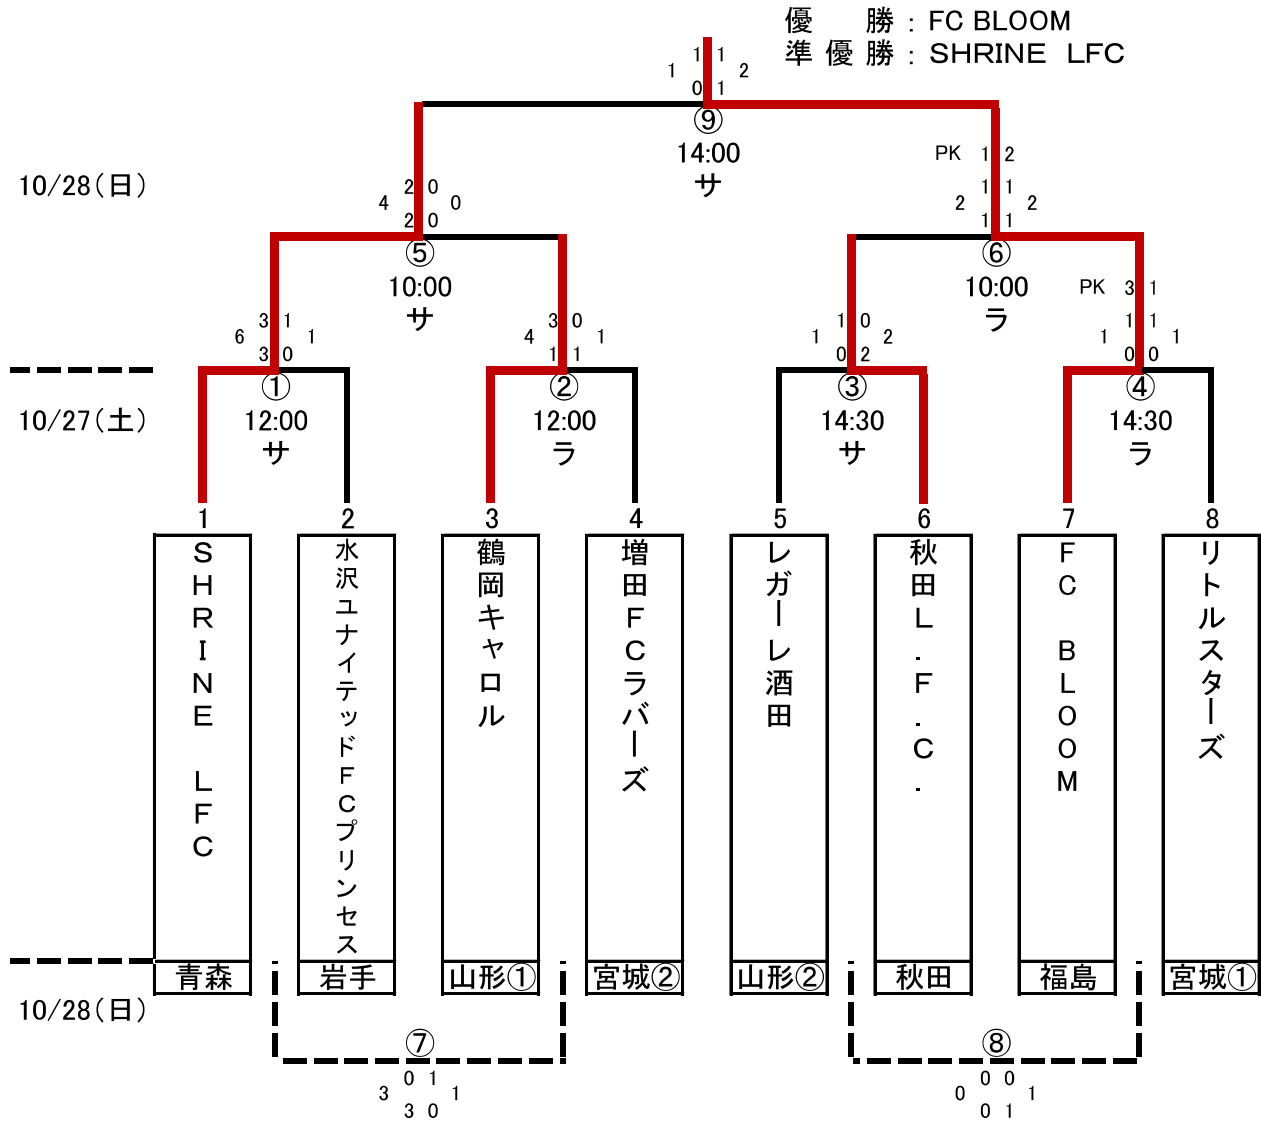

第16回全日本女子ユースサッカー選手権大会東北地域大会

■日程:平成24年10月27日(土)~28日(日)

■会場:山形県総合運動公園 サッカー場・ラグビー場

試合日程		サッカー場			ラグビー場		
		チーム名	スコア	チーム名	チーム名	スコア	チーム名
10/27(土)	12:00	SHRINE LFC	6 : 1	水沢ユナイテッド	鶴岡キャロル	4 : 1	増田FCラバーズ
	14:30	レガール酒田	1 : 2	秋田L. F. C.	FC BLOOM	1 : 1 PK 3:1	リトルスターズ