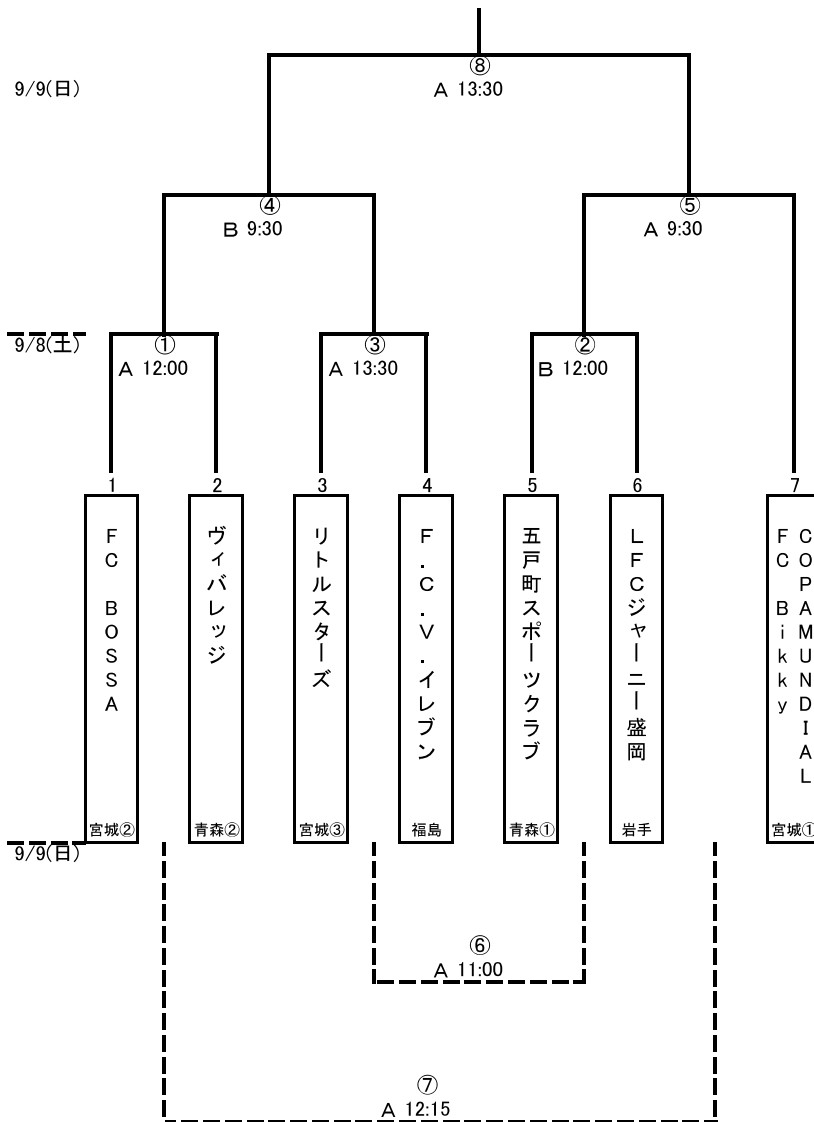

第24回 全国レディースサッカー大会東北地域大会 組合せ表

■日程:平成24年9月8日(土)~9日(日)  
 ■会場:奥州市ふれあいの丘公園 多目的運動広場

試合日程	Aグラウンド			Bグラウンド		
	チーム名	スコア	チーム名	チーム名	スコア	チーム名

9/8(土)	12:00	FC BOSSA	:	ヴィバレッジ	五戸町スポーツクラブ	:	LFCジャーニー盛岡
	13:30	リトルスターズ	:	F.C.V.イレブン			

9/9(日)	9:30		:			:	
	11:00		:				
	12:15		:				
	13:30		:				