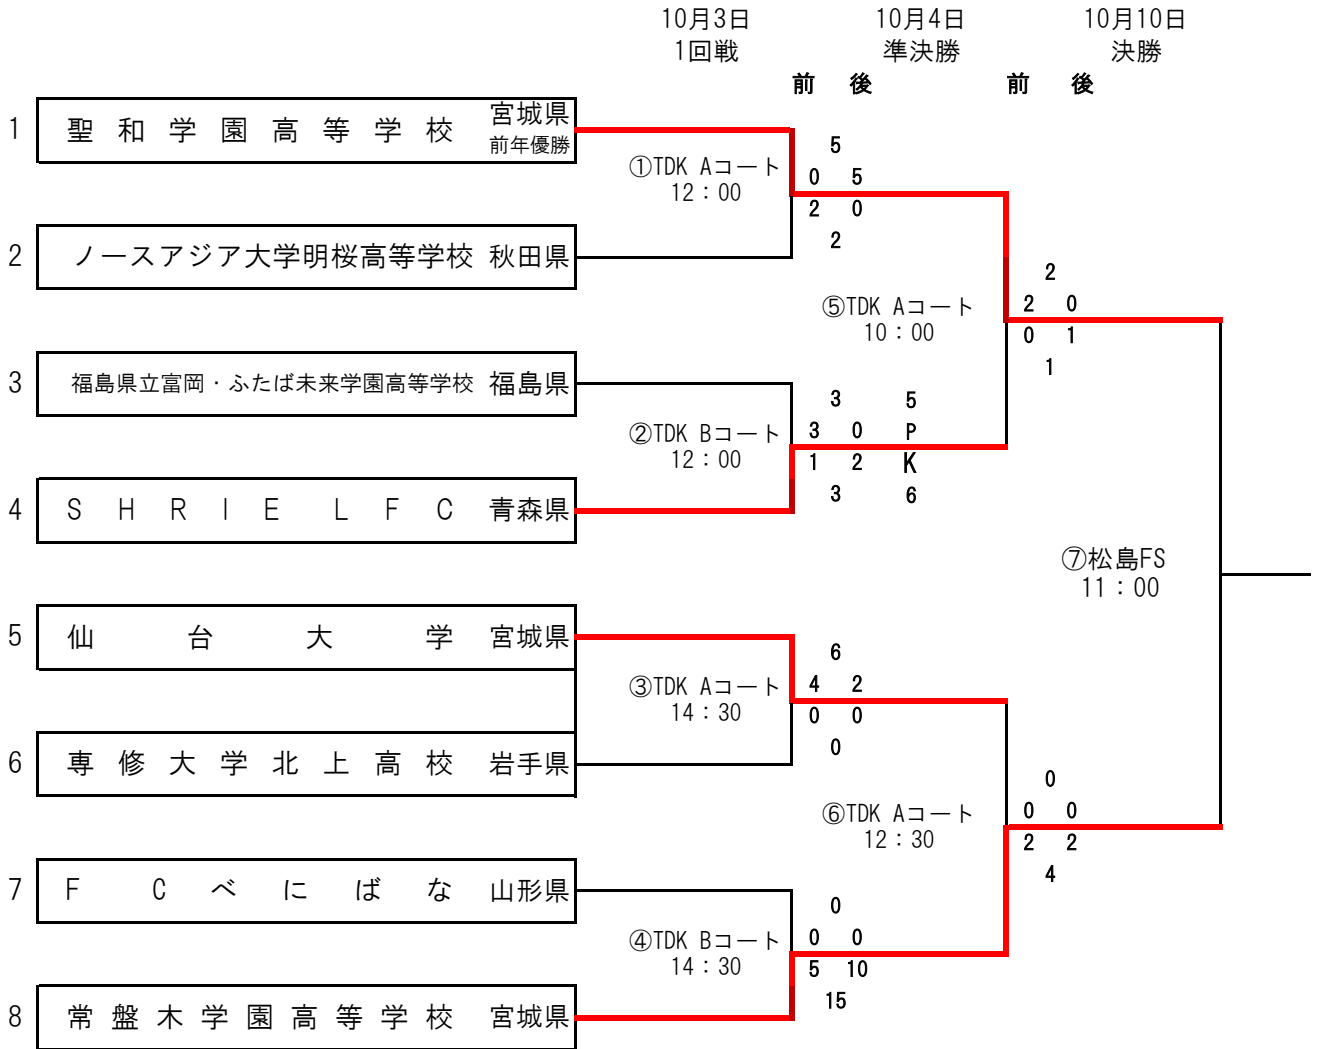

河北旗争奪 第34回東北地区女子サッカー選手権大会 兼 第37回皇后杯全日本女子サッカー選手権大会東北地域大会

1回戦・準決勝試合結果 (大会途中経過)

■日程：平成27年10月3日(土)・4(日)・10(土)
■会場：秋田県TDK秋田総合スポーツセンター
宮城県松島フットボールセンター

試合日程		TDK秋田総合スポーツセンター				米沢市営人工芝サッカーフィールド 東コート			
		マッチ No.	チーム名	スコア	チーム名	マッチ No.	チーム名	スコア	チーム名
10/3(土)	12:00	①	聖和学園高等学校	5 : 2	明桜高等学校	②	富岡・ふたば 未来学園高	3 : 3 5 P K 6	SHRINE LFC
	14:30	③	仙台大学	6 : 0	専修大学北上高	④	FCべにばな	0 : 15	常盤木学園高等学校
10/4(日)	10:00	⑤	聖和学園高等学校	2 : 1	SHRINE LFC				
	12:30	⑥	仙台大学	0 : 4	常盤木学園高等学校				
10/10(土)	11:00	宮城県サッカー場 Aグラウンド							
		⑦	聖和学園高等学校	:	常盤木学園高等学校				