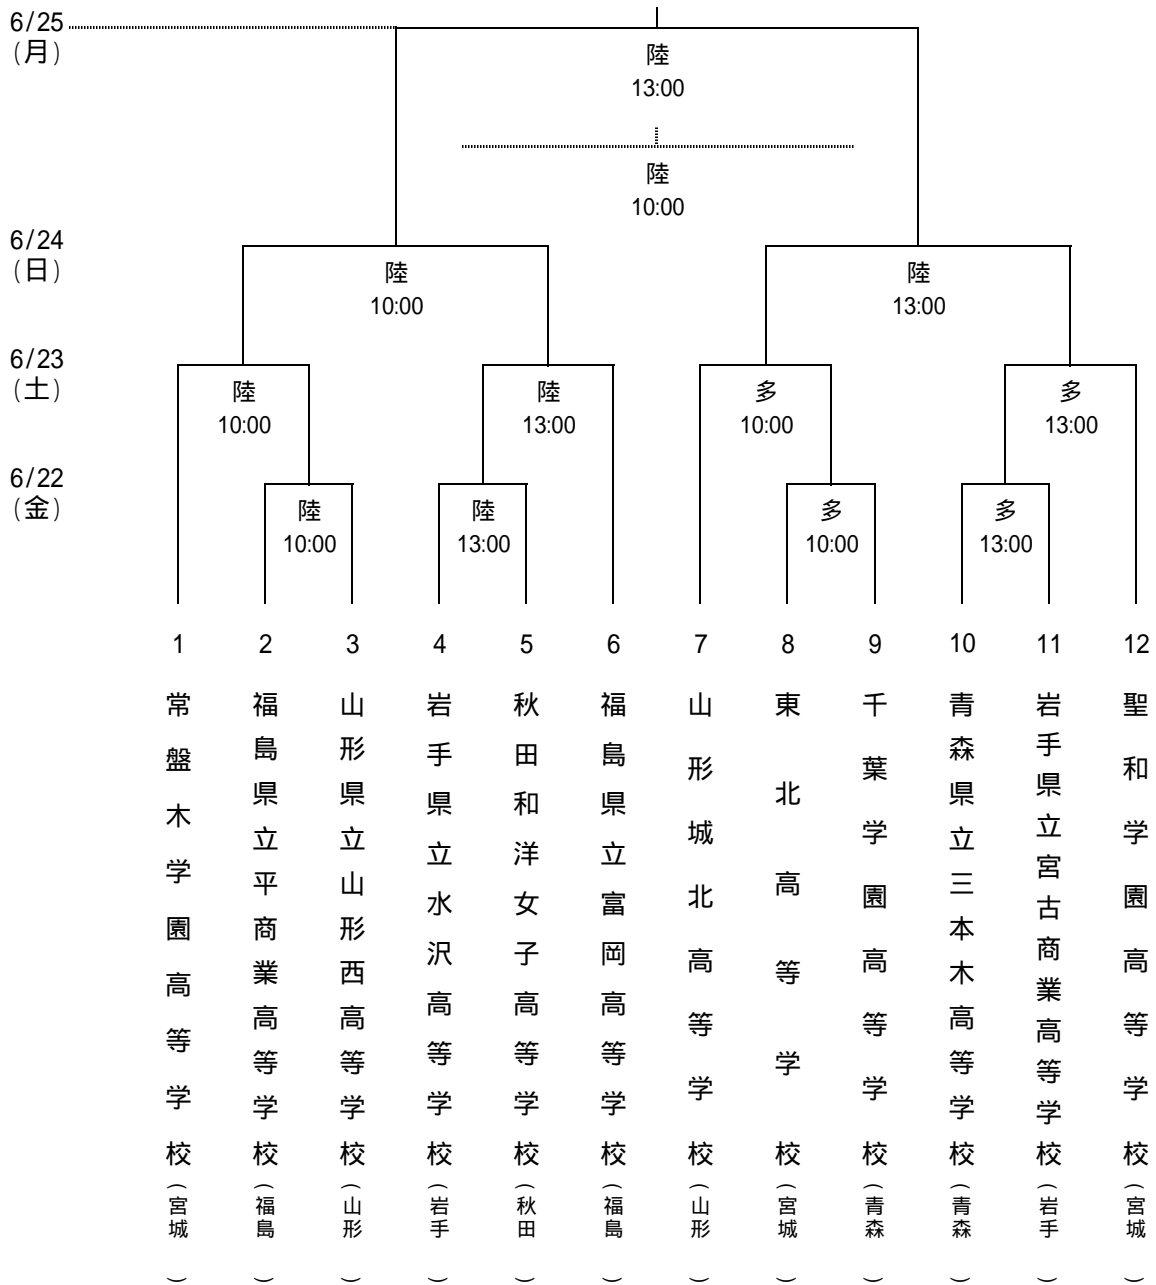

# 第16回 全日本高等学校女子サッカー選手権大会東北地域 組合せ表

《会 場》

陸... 鏡石町鳥見山陸上競技場  
多 ... 鏡石町鳥見山多目的広場

大会

]