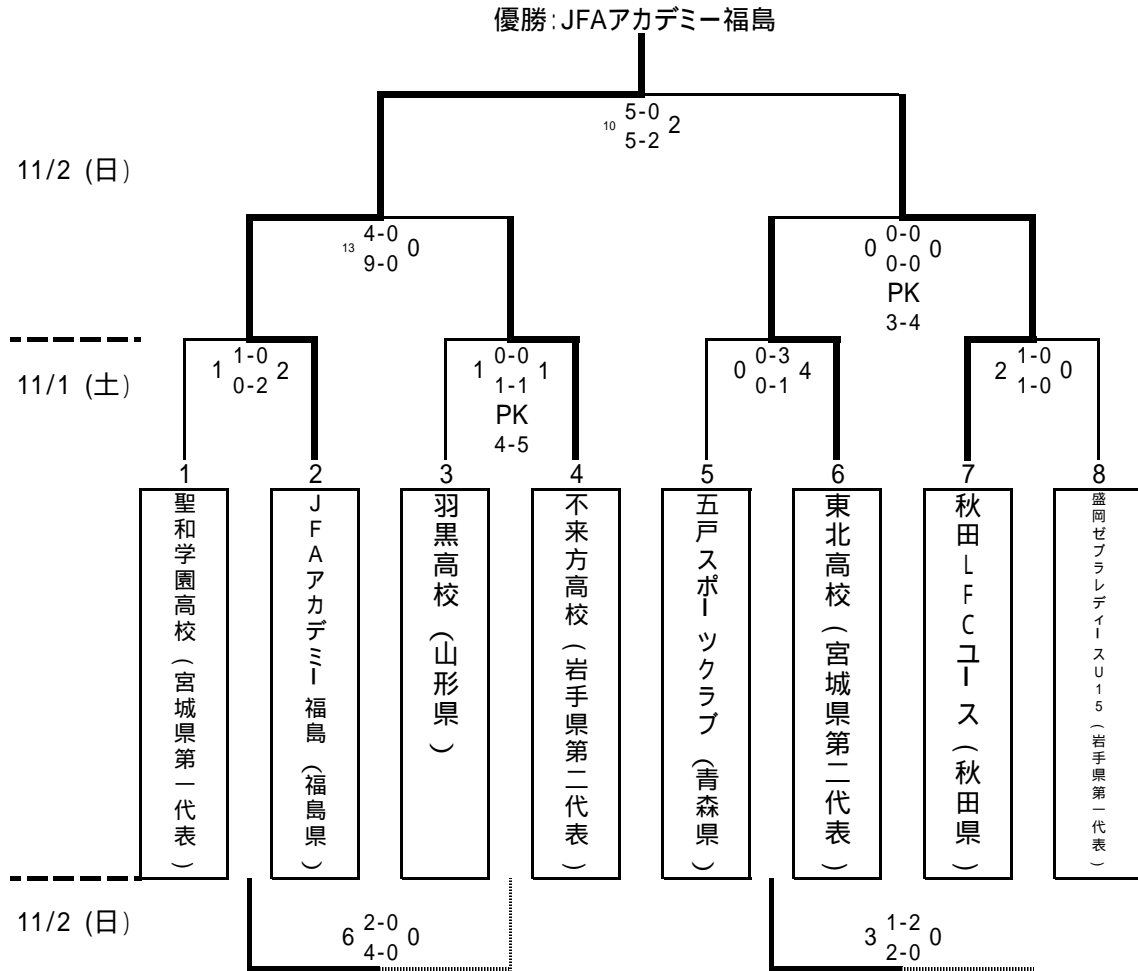

第12回全日本女子ユース(U-18)サッカー選手権大会東北地域大会

日程:平成20年11月1日(土)~2日(日) 会場:岩手県花巻市 花巻スポーツキャンプ村

試合日程	キャンプ村サブグラウンドB			キャンプ村サブグラウンドC		
	チーム名	スコア	チーム名	チーム名	スコア	チーム名
11/1(土)	12:00	聖和学園 1 = 2	JFAアカデミー	羽黒高校 1 = 1	4 PK 5	不来方高校
	14:30	五戸スポーツクラブ 0 = 4	東北高校	秋田LFCユース 2 = 0		盛岡ゼブラ
11/2(日)	10:00	勝 JFAアカデミー 13 = 0	勝 不来方高校	勝 東北高校 0 = 0	3 PK 4	勝 秋田LFCユース
	12:00	負 聖和学園 6 = 0	負 羽黒高校	負 五戸スポーツクラブ 3 = 0		負 盛岡ゼブラ
	14:00	勝 JFAアカデミー 10 = 2	勝 秋田LFCユース			