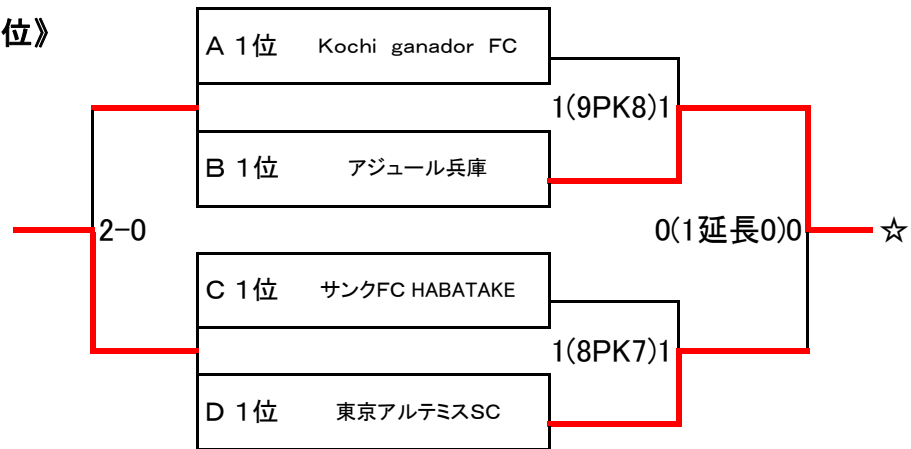

●第20回全国レディースサッカー大会

【順位決定トーナメント】

《1位》