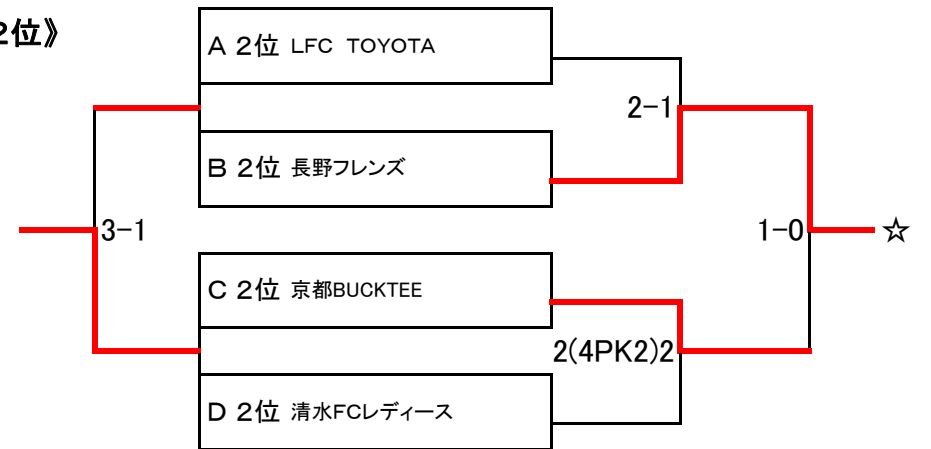

●第20回全国レディースサッカー大会

【順位決定トーナメント】

《1位》

《2位》

《3位》

《4位》

優勝	アジュール兵庫	第2位	東京アルテミスSC	第3位	サンクFC HABATAKE
フェアプレー賞	アジュール兵庫	MVP	稲葉 昌美(アジュール兵庫#9)