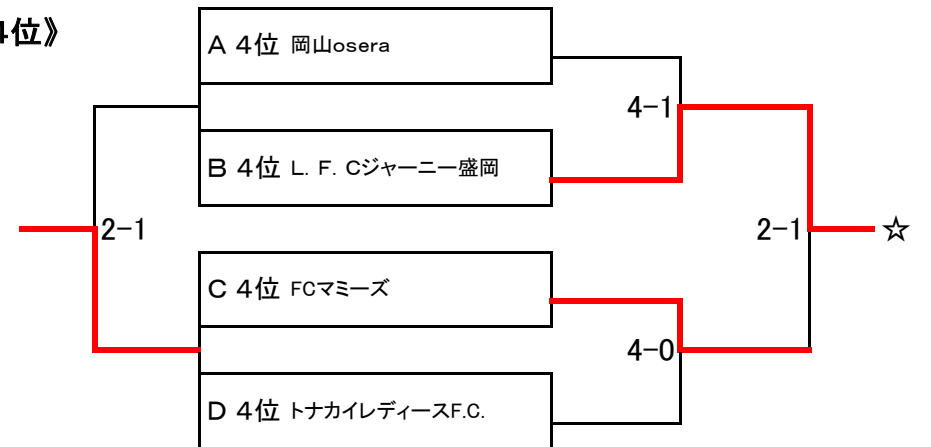

●第20回全国レディースサッカー大会

【順位決定トーナメント】

《1位》

《2位》

《3位》

《4位》

優勝	アジュール兵庫	第2位	東京アルテミスSC	第3位	サンクFC HABATAKE
フェアプレー賞	アジュール兵庫	MVP	稲葉 昌美(アジュール兵庫#9)		