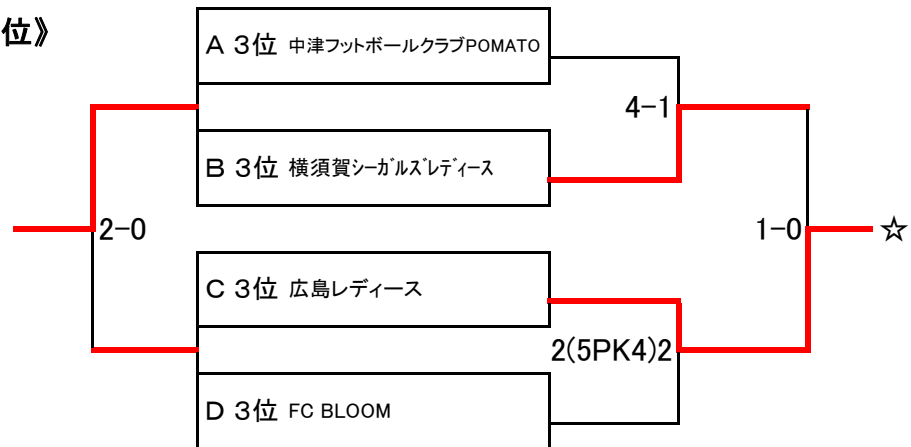

●第20回全国レディースサッカー大会

【順位決定トーナメント】

《1位》

《2位》

《3位》

《4位》

優勝	アジュール兵庫	第2位	東京アルテミスSC	第3位	サンクFC HABATAKE
フェアプレー賞	アジュール兵庫	MVP	稲葉 昌美(アジュール兵庫#9)		