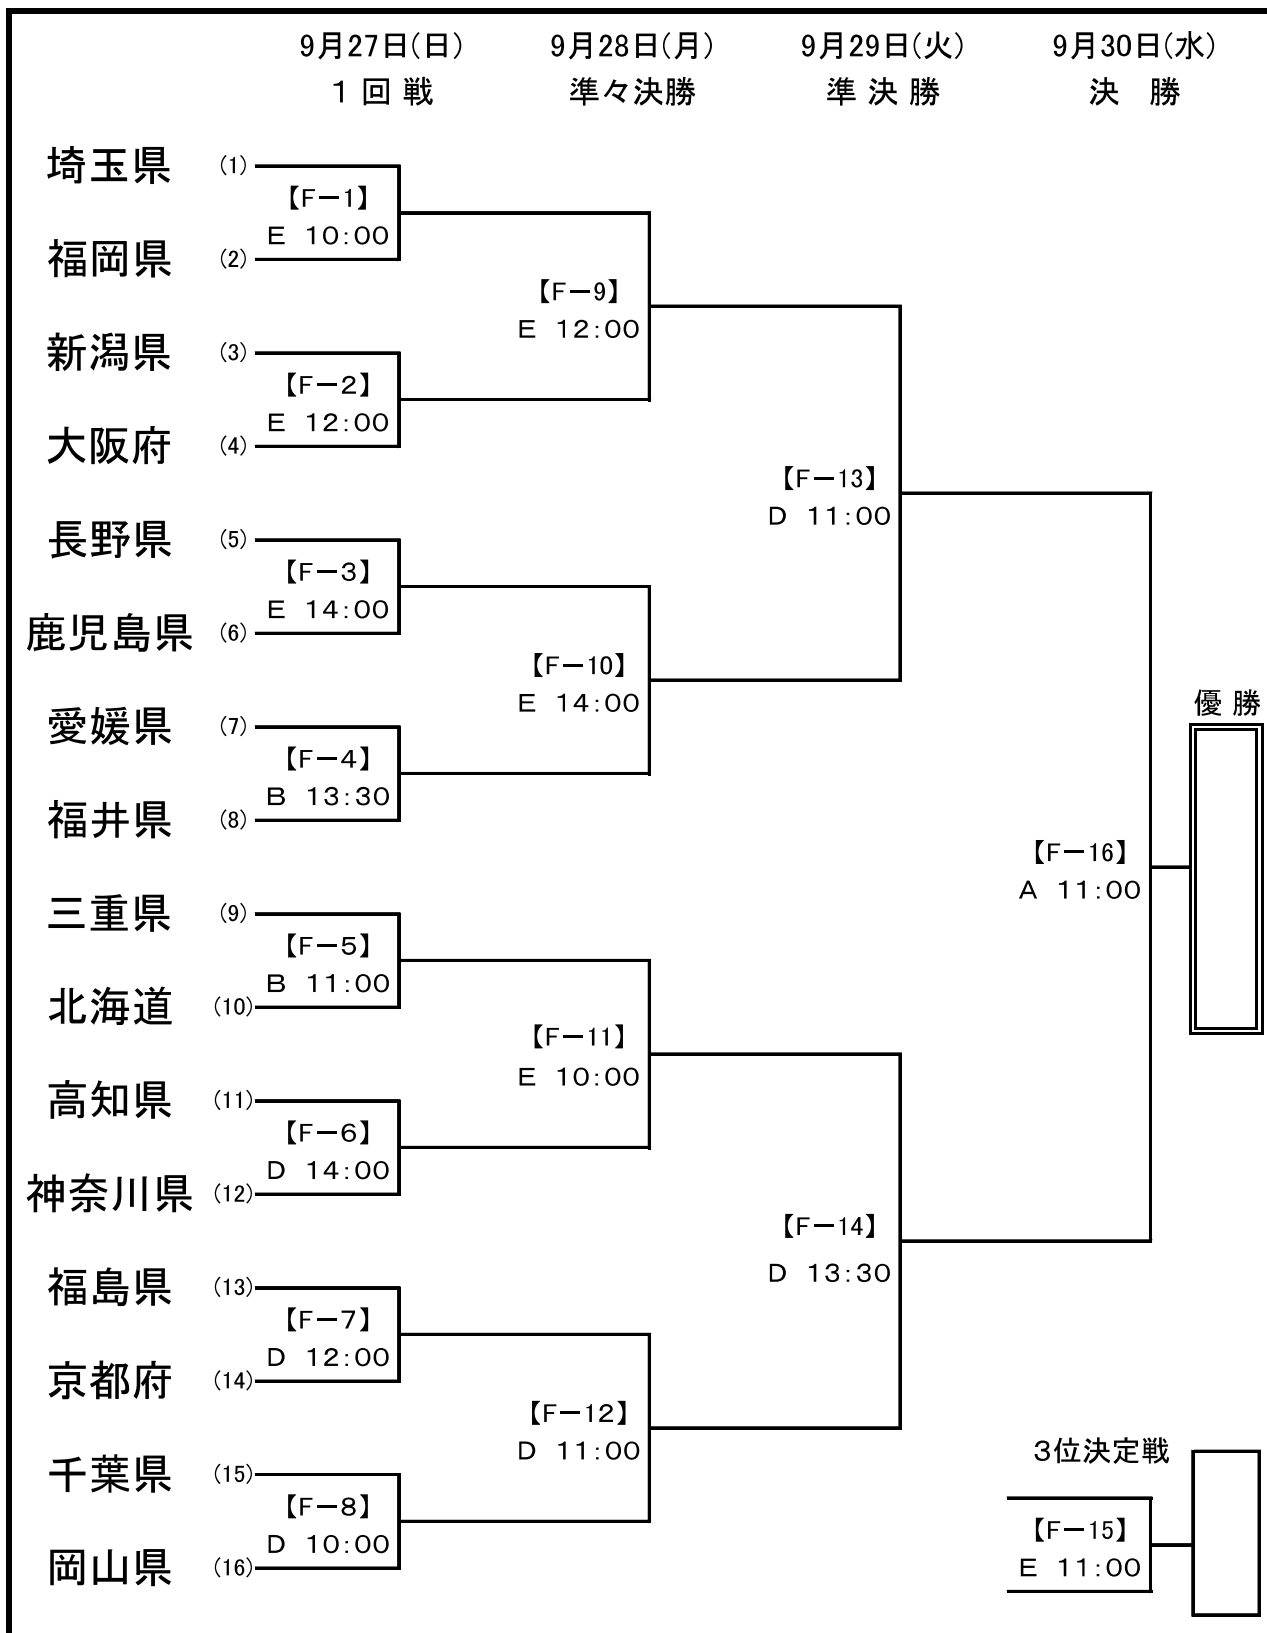

トキめき新潟国体

第64回国民体育大会 サッカー競技【女子】

会場	新発田市	A: 新発田市五十公野公園陸上競技場
		B: 新発田市五十公野公園野外体育施設サン・スポーツランドしばた
		D: 新潟県立紫雲寺記念公園多目的運動広場
	聖籠町	E: スポアイランド聖籠