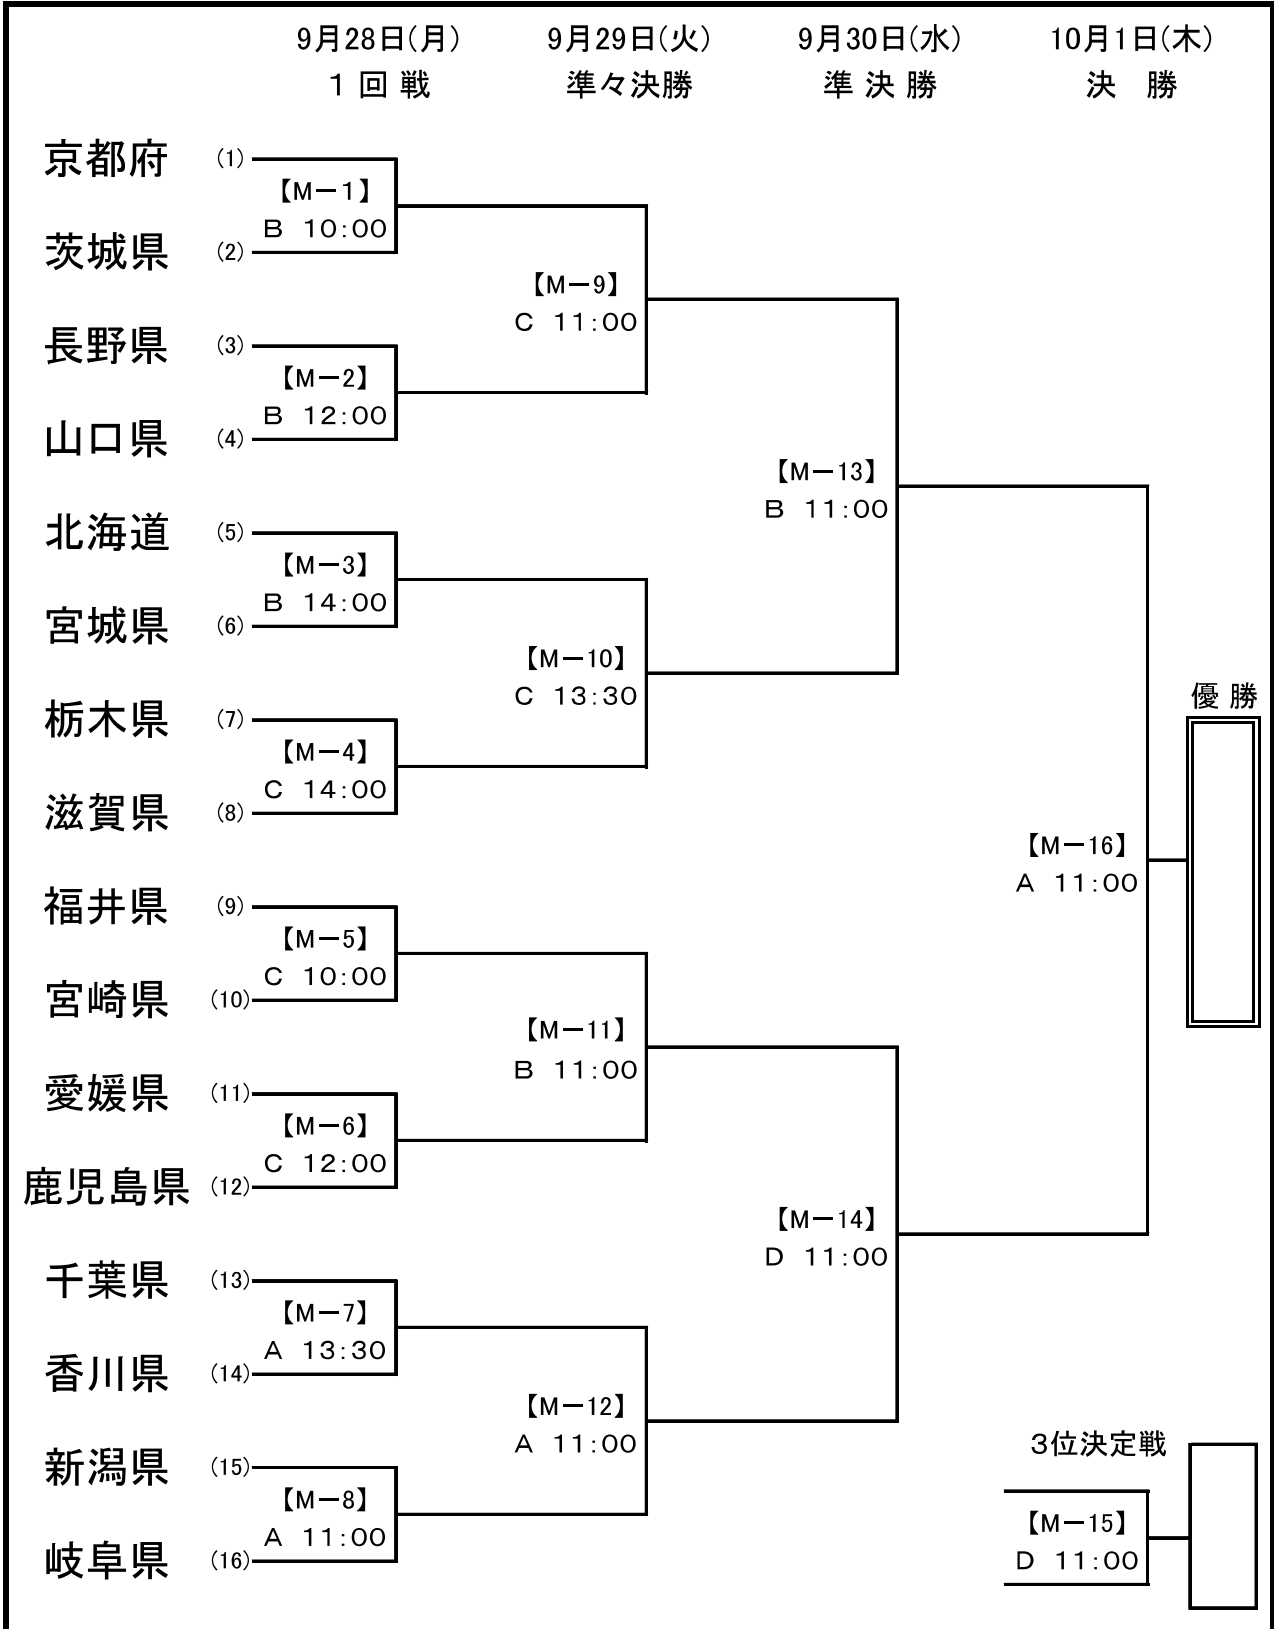

# トキめき新潟国体

## 第64回国民体育大会 サッカー競技【成年男子】

会場	新潟田市	A: 新潟田市五十公野公園陸上競技場
		B: 新潟田市五十公野公園野外体育施設サン・スポーツランドしばた
		C: 新潟市新発田中央公園多目的運動広場(人工芝)
		D: 新潟県立紫雲寺記念公園多目的運動広場

## 第64回国民体育大会 サッカー競技【女子】

会場	新発田市	A: 新発田市五十公野公園陸上競技場
		B: 新発田市五十公野公園野外体育施設サン・スポーツランドしばた
		D: 新潟県立紫雲寺記念公園多目的運動広場
	聖籠町	E: スポアイランド聖籠