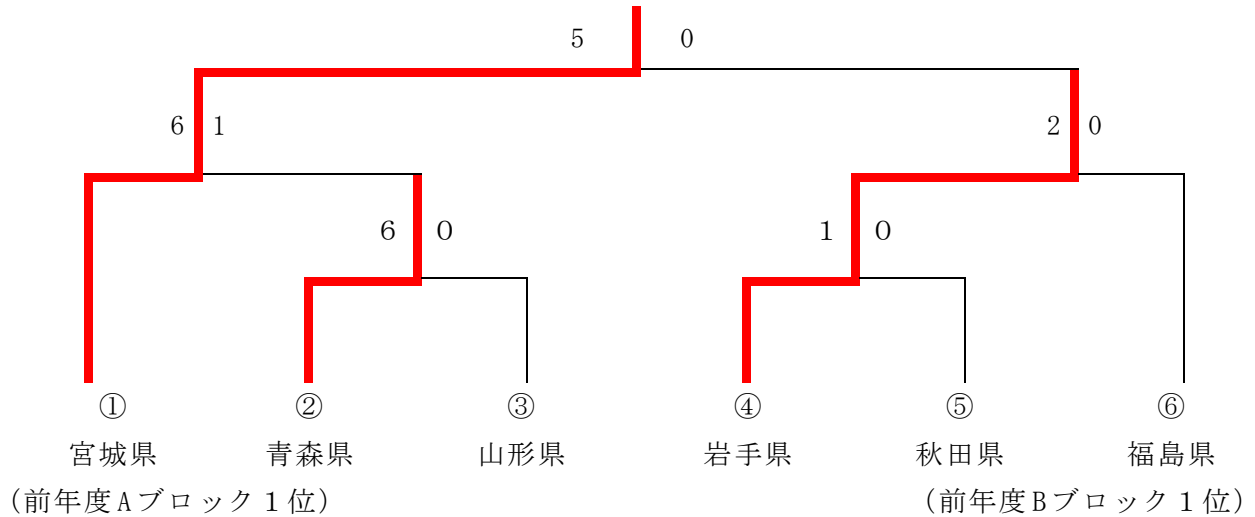

【女子】第70回国民体育大会出場枠1チーム