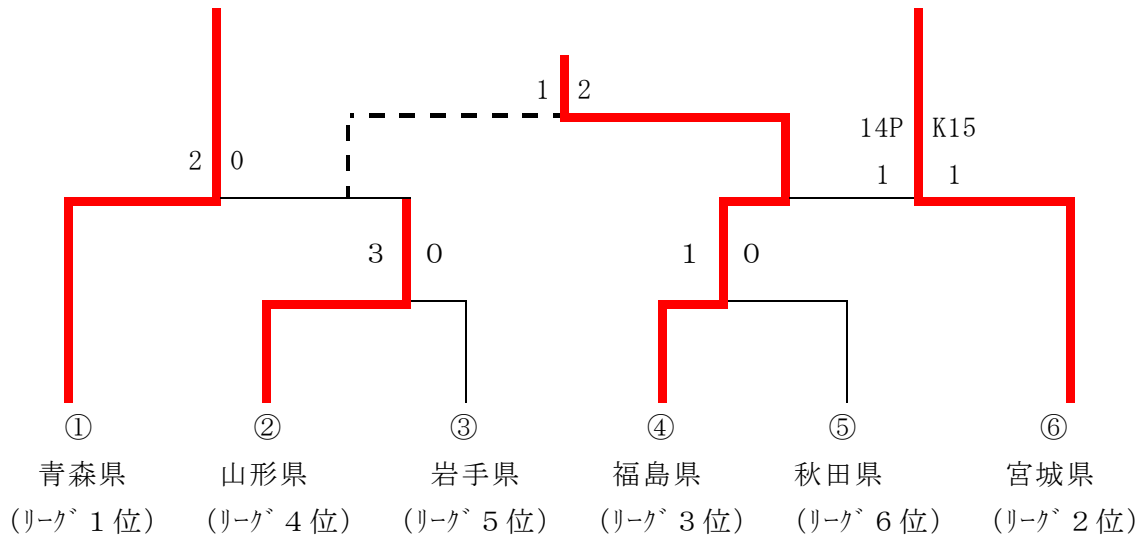

【少年男子】第70回国民体育大会出場枠3チーム