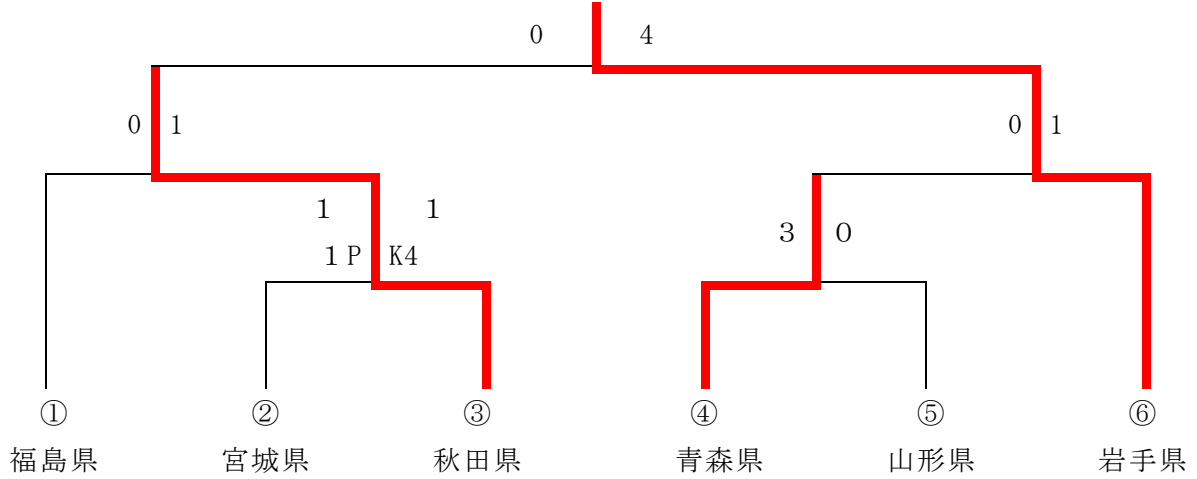

7 サッカー競技

【戦績表】

【成年男子】第70回国民体育大会出場枠1チーム